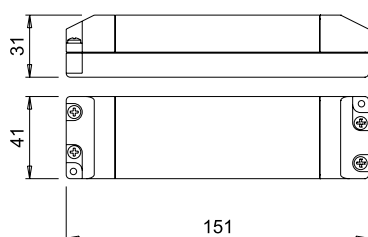

SLT6-350IL(UL)

con 6 uscite Micro24

Codice	Input	Output	Potenza
0846601C	110-120Vac	24Vdc	6W

CAVO DI ALIMENTAZIONE E DISTRIBUTORE INCLUSI.

24Vdc

Micro 24

SLT15-24VF(UL)

con 9 uscite Micro24

Codice	Input	Output	Potenza
0846801C	110-120Vac	24Vdc	15W

CAVO DI ALIMENTAZIONE E DISTRIBUTORE INCLUSI.

24Vdc

Micro 24

SLT30-24VL(UL)

con 9 uscite Micro24

Codice	Input	Output	Potenza
0846501C	110-120Vac	24Vdc	30W

CAVO DI ALIMENTAZIONE E DISTRIBUTORE INCLUSI.

24Vdc

Micro 24