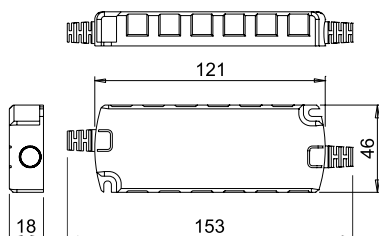

**SLT6-350IL(UL)**

con 6 uscite Micro24

Codice	Input	Output	Potenza
0846601C	110-120Vac	24Vdc	6W

CAVO DI ALIMENTAZIONE E DISTRIBUTORE INCLUSI.

24Vdc

Micro 24

**SLT15-24VF(UL)**

con 9 uscite Micro24

Codice	Input	Output	Potenza
0846801C	110-120Vac	24Vdc	15W

CAVO DI ALIMENTAZIONE E DISTRIBUTORE INCLUSI.

24Vdc

Micro 24

**SLT30-24VL(UL)**

con 9 uscite Micro24

Codice	Input	Output	Potenza
0846501C	110-120Vac	24Vdc	30W

CAVO DI ALIMENTAZIONE E DISTRIBUTORE INCLUSI.

24Vdc

Micro 24

SNP60-24VF-1(UL)

con 10 uscite Micro24

Codice	Input	Output	Potenza
0865601C	110-120Vac	24Vdc	60W

CAVO DI ALIMENTAZIONE E DISTRIBUTORE INCLUSI.

24Vdc

SLT75/24D/UL

con 9 uscite Micro24

Codice	Input	Output	Potenza
0872501C	110-120Vac	24Vdc	75W

CAVO DI ALIMENTAZIONE E DISTRIBUTORE INCLUSI.

24Vdc

SNP100-24VF-1(UL)

con 10 uscite Micro24

Codice	Input	Output	Potenza
0865701C	110-120Vac	24Vdc	100W