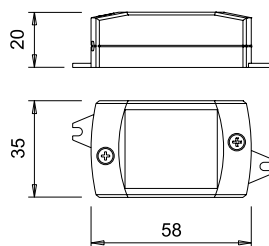

**SLT6-350IL(UL)**

con 6 uscite Micro24

Codice	Input	Output	Potenza
0846601C	110-120Vac	24Vdc	6W

CAVO DI ALIMENTAZIONE E DISTRIBUTORE INCLUSI.

24Vdc

Micro 24

**SLT15-24VF(UL)**

con 9 uscite Micro24

Codice	Input	Output	Potenza
0846801C	110-120Vac	24Vdc	15W

CAVO DI ALIMENTAZIONE E DISTRIBUTORE INCLUSI.

24Vdc

Micro 24

**SLT30-24VL(UL)**

con 9 uscite Micro24

Codice	Input	Output	Potenza
0846501C	110-120Vac	24Vdc	30W

SLT75/24D/UL

con 9 uscite Micro24

Codice	Input	Output	Potenza
0872501C	110-120Vac	24Vdc	75W

CAVO DI ALIMENTAZIONE E DISTRIBUTORE INCLUSI.

24Vdc

SNP100-24VF-1(UL)

con 10 uscite Micro24

Codice	Input	Output	Potenza
0865701C	110-120Vac	24Vdc	100W