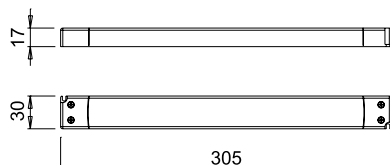

CAVO DI ALIMENTAZIONE E DISTRIBUTORE INCLUSI.

24Vdc

Micro 24

SNP60-24VF-1(UL)

con 10 uscite Micro24

Codice	Input	Output	Potenza
0865601C	110-120Vac	24Vdc	60W

CAVO DI ALIMENTAZIONE E DISTRIBUTORE INCLUSI.

24Vdc

SLT75/24D/UL

con 9 uscite Micro24

Codice	Input	Output	Potenza
0872501C	110-120Vac	24Vdc	75W

CAVO DI ALIMENTAZIONE E DISTRIBUTORE INCLUSI.

24Vdc

SNP100-24VF-1(UL)

con 10 uscite Micro24

Codice	Input	Output	Potenza
0865701C	110-120Vac	24Vdc	100W