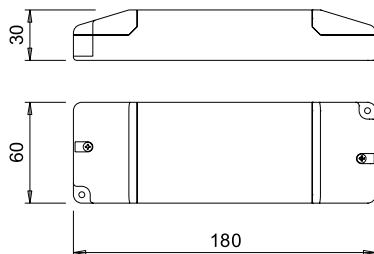

SLT75/24D/UL

con 9 uscite Micro24

Codice	Input	Output	Potenza
0872501C	110-120Vac	24Vdc	75W

CAVO DI ALIMENTAZIONE E DISTRIBUTORE INCLUSI.

24Vdc

SNP100-24VF-1(UL)

con 10 uscite Micro24

Codice	Input	Output	Potenza
0865701C	110-120Vac	24Vdc	100W