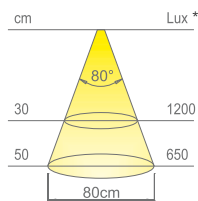

LED-Modul UHE (280 LED/m)

Kabel:

2000mm

Anwendungsart:

Kleiderschrank, Küchezeile

Anwendungsweise:

Einbaumontage

APEX H7 wurde für die Einbauinstallation mit bündigem Abschluss durch Ausfräsung mit 9mm Breite und 7mm Tiefe entwickelt. Die Länge dieses Leuchtprofils kann auf Anfrage von min. 300mm bis max. 3000mm den Wünschen angepasst werden. **APEX H7** wird für die senkrechte Installation an der Seite von Kleiderschränken und Küchezeilen empfohlen.

Lichtfarben	Naturweiß
Farbtemperatur	4000 K
Lichtausbeute	82 lm/W
CRI	Ra ≥ 80

Lichtfarben	Warmweiß
Farbtemperatur	3000 K
Lichtausbeute	82 lm/W
CRI	Ra ≥ 80

* Beleuchtungsstärke niveau von APEX H7 1200mm

APEX H7 HI
ohne Sensor