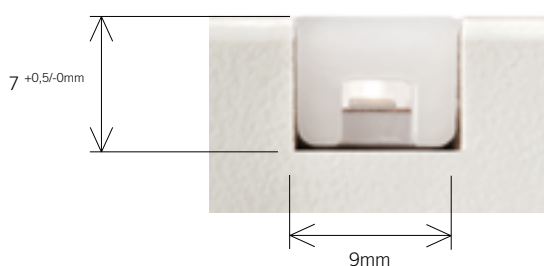

LED-Modul UHE (280 LED/m)

Kabel:

2000mm

Anwendungsart:

Kleiderschrank, Küchezeile

Anwendungsweise:

Einbaumontage

APEX H7 wurde für die Einbauinstallation mit bündigem Abschluss durch Ausfräsung mit 9mm Breite und 7mm Tiefe entwickelt. Die Länge dieses Leuchtprofils kann auf Anfrage von min. 300mm bis max. 3000mm den Wünschen angepasst werden. **APEX H7** wird für die senkrechte Installation an der Seite von Kleiderschränken und Küchezeilen empfohlen.

24Vdc

(N)

Diese Zeichnung zeigt die Abmessungen des Platzbedarfs des Profils. Lesen Sie für weitere Informationen im Installationshandbuch nach.

APEX H7 HI wurde für die Einbaumontage am Anschlag auf gefräster Struktur mit 9mm Breite und 7mm Tiefe entworfen.

Die besondere Form von **APEX H7 HI** ermöglicht eine Einbaumontage mit bündigem Abschluss, bei der das Profil komplett in der Ausfräsung eingenutet wird.

Es ist auch nur das Profil APEX H7 HI mit dazugehörigem Zubehör (Diffusor und Endstücke) zur Personalisierung erhältlich. Weitere Informationen finden Sie im **Katalog Flexyled Collection**, der auch unter www.domusline.com verfügbar ist.