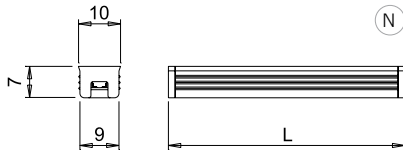

LED-Modul UHE (280 LED/m)

Kabel:

2000mm

Anwendungsart:

Kleiderschrank, Küchezeile

Anwendungsweise:

Einbaumontage

APEX H7 wurde für die Einbauinstallation mit bündigem Abschluss durch Ausfräsung mit 9mm Breite und 7mm Tiefe entwickelt. Die Länge dieses Leuchtprofils kann auf Anfrage von min. 300mm bis max. 3000mm den Wünschen angepasst werden. **APEX H7** wird für die senkrechte Installation an der Seite von Kleiderschränken und Küchezeilen empfohlen.

24Vdc

(N)

Diese Zeichnung zeigt die Abmessungen des Platzbedarfs des Profils. Lesen Sie für weitere Informationen im Installationshandbuch nach.

APEX H7 HI wurde für die Einbaumontage am Anschlag auf gefräster Struktur mit 9mm Breite und 7mm Tiefe entworfen.