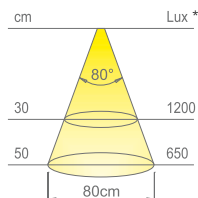

LED-Modul UHE (280 LED/m)

Kabel:

2000mm

Anwendungsart:

Kleiderschrank, Küchezeile

Anwendungsweise:

Einbaumontage

APEX H7 wurde für die Einbauinstallation mit bündigem Abschluss durch Ausfräsung mit 9mm Breite und 7mm Tiefe entwickelt. Die Länge dieses Leuchtprofils kann auf Anfrage von min. 300mm bis max. 3000mm den Wünschen angepasst werden. **APEX H7** wird für die senkrechte Installation an der Seite von Kleiderschränken und Küchezeilen empfohlen.

Lichtfarben	Naturweiß
Farbtemperatur	4000 K
Lichtausbeute	82 lm/W
CRI	Ra ≥ 80

Lichtfarben	Warmweiß
Farbtemperatur	3000 K
Lichtausbeute	82 lm/W
CRI	Ra ≥ 80

* Beleuchtungsstärke niveau von APEX H7 1200mm

APEX H7 HI
ohne Sensor