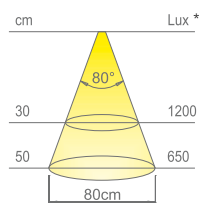

Colore apparente bianco naturale
Temperatura colore 4000 K
Efficienza luminosa 82 lm/W
CRI Ra ≥ 80

Colore apparente bianco caldo
Temperatura colore 3000 K
Efficienza luminosa 82 lm/W
CRI Ra ≥ 80

* valori riferiti a APEX H7 1200mm