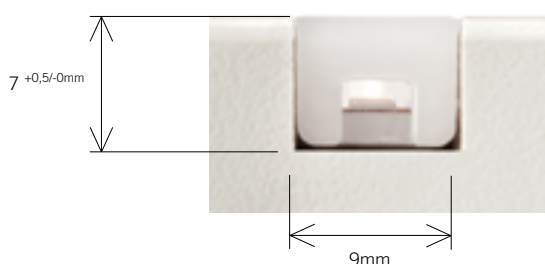

* i codici verranno forniti sulla base della misura richiesta.

24Vdc

(N) Questo disegno evidenzia le misure di ingombro del profilo. Per maggiori dettagli consulta il manuale di installazione.

APEX H7 HI è progettato per l'installazione ad incasso in battuta su fresata da 9mm di larghezza e 7mm di profondità.

La specifica forma di **APEX H7 HI** consente di effettuare installazioni ad incasso a filo pannello con il profilo completamente affogato in fresata.

É disponibile anche il solo profilo APEX H7 con i relativi accessori (schermo e teste) per la personalizzazione. Per dettagli consulta il catalogo **Flexyled collection** disponibile anche su www.domusline.com