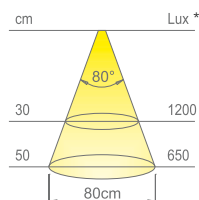

Colore apparente bianco naturale
Temperatura colore 4000 K
Efficienza luminosa 82 lm/W
CRI Ra ≥ 80

Colore apparente bianco caldo
Temperatura colore 3000 K
Efficienza luminosa 82 lm/W
CRI Ra ≥ 80

* valori riferiti a APEX H7 1200mm