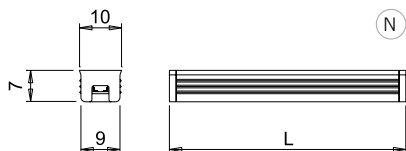

* i codici verranno forniti sulla base della misura richiesta.

24Vdc

(N) Questo disegno evidenzia le misure di ingombro del profilo. Per maggiori dettagli consulta il manuale di installazione.

APEX H7 HI è progettato per l'installazione ad incasso in battuta su fresata da 9mm di larghezza e 7mm di profondità.