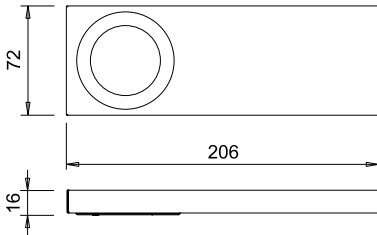

EVOATOM
ohne Schalter

Artikel-Nr.	Watt & Volt	Licht Farbe
13149__N	3W @ 24Vdc	neutral weiß
13149__B	3W @ 24Vdc	warm weiß
13149__B1	3W @ 24Vdc	Super-Warmweiß

Artikel-Nr.	Farben
03	Schwarz
16	Stahl

LED-KONVERTER NICHT INBEGRIFFEN. BITTE EXTRA BESTELLEN.

Bei Tunable White-Selektoren können Sie den Katalog für Tunable White und White Changeable durchsuchen.