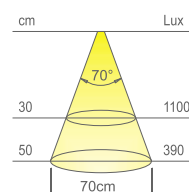

LED-Modul LGP

Kabel:

2000mm

Anwendungsart:

unter Hängeschrank, unter Regal

Anwendungsweise:

Aufbaumontage

Lichtfarben	Naturweiß
Farbtemperatur	4000 K
Lichtstrom	195 lm
Lichtausbeute	65 lm/W
CRI	Ra ≥ 80