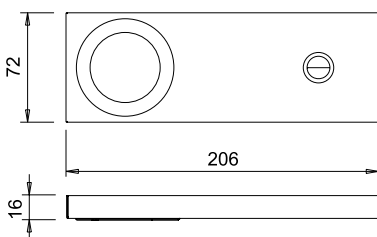

EVOATOM
ohne Schalter

Artikel-Nr.	Watt & Volt	Licht Farbe
13149__N	3W @ 24Vdc	neutral weiß
13149__B	3W @ 24Vdc	warm weiß
13149__B1	3W @ 24Vdc	Super-Warmweiß

Artikel-Nr.	Farben
03	Schwarz
16	Stahl

LED-KONVERTER NICHT INBEGRIFFEN. BITTE EXTRA BESTELLEN.

Bei Tunable White-Selektoren können Sie den Katalog für Tunable White und White Changeable durchsuchen.

EVOATOM IG
mit Ein-/Ausschalter

Artikel-Nr.	Watt & Volt	Licht Farbe
13150__N	3W @ 24Vdc	neutral weiß
13150__B	3W @ 24Vdc	warm weiß
13150__B1	3W @ 24Vdc	Super-Warmweiß

Artikel-Nr.	Farben
03	Schwarz
16	Stahl

LED-KONVERTER NICHT INBEGRIFFEN. BITTE EXTRA BESTELLEN.

EVOATOM IG hat einen Hauptschalter für Ein-/Ausschalten der angeschlossenen Einzelleuchten.

¹ Das Zertifikat bezieht sich auf den im EVOATOM-Gerät integrierten ATOM-LED-Scheinwerfer.

AUF ANFRAGE SIND SÄTZE MIT 2, 3, 4 UND 5 EVOATOM UND KONVERTER ERHÄLTlich.

EVOATOM ist eine Leuchte mit einem speziellen **LGP LED-Cluster**, der eine breite und diffuse Lichtstreuung garantiert. Die Leuchte ist mit einem Kabelfach versehen, in dem das Netzkabel unsichtbar verstaut werden kann.

Für Netzteile und Zubehöre siehe Seite 46 oder konsultieren Sie den Katalog Domus Extra.

AUSFÜHRUNGEN

² Bezüglich der Artikelnummern der UL-zertifizierten Modelle konsultieren Sie bitte den Katalog **American Standard LED Collection**, der auch unter www.domusline.com verfügbar ist.