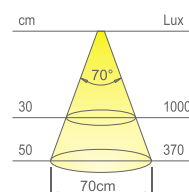

LED-Modul LGP

Kabel:

2000mm

Anwendungsart:

unter Hängeschrank, unter Regal

Anwendungsweise:

Aufbaumontage

Lichtfarben	Naturweiß
Farbtemperatur	4000 K
Lichtstrom	195 lm
Lichtausbeute	65 lm/W
CRI	Ra ≥ 80