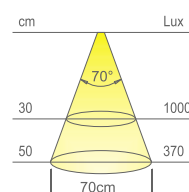

LED-Modul LGP

Kabel:

2000mm

Anwendungsart:

unter Hängeschrank, unter Regal

Anwendungsweise:

Aufbaumontage

Lichtfarben	Naturweiß
Farbtemperatur	4000 K
Lichtstrom	195 lm
Lichtausbeute	65 lm/W
CRI	Ra ≥ 80