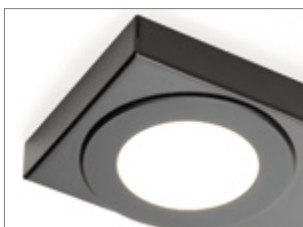

AUSFÜHRUNGEN

SCHWARZ (Artikel-Nr. 03)