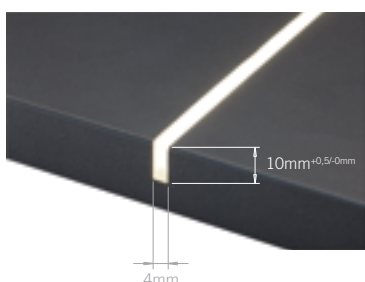

LED HE Modul (120 LED/m)

Kabel:

2000mm

Anwendungsart:

Kleiderschrank, Küchenzeile

Anwendungsweise:

Einbaumontage

FLEXYLED SE H4 ist ein linearer, flexibler LED-Streifen mit seitlicher Projektion (Side-Emitting). Entwickelt mit einer neuen Extrusionstechnik der abstrahlenden Silikonmaterialien wurde **FLEXYLED SE H4** eigens für die Unterputz-Installation in Aussparungen von nur 4 mm Breite und 10 mm Tiefe bündig mit der Platte konstruiert. Verfügbar in fünf verkabelten Modulen von 100 cm, 150 cm, 200 cm, 250 cm und 300 cm.

LED-KONVERTER NICHT INBEGRIFFEN, BITTE EXTRA BESTELLEN.

(N) Diese Zeichnung zeigt die Abmessungen des Platzbedarfs des Profils. Lesen Sie für weitere Informationen im Installationshandbuch nach.

MODULARITÄT
FLEXYLED SE H4 kann alle 25mm getrennt werden.