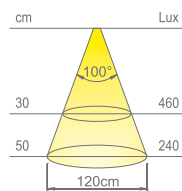

LED HE Modul (120 LED/m)

Kabel:

2000mm

Anwendungsart:

Kleiderschrank, Küchenzeile

Anwendungsweise:

Einbaumontage

FLEXYLED SE H4 ist ein linearer, flexibler LED-Streifen mit seitlicher Projektion (Side-Emitting). Entwickelt mit einer neuen Extrusionstechnik der abstrahlenden Silikonmaterialien wurde **FLEXYLED SE H4** eigens für die Unterputz-Installation in Aussparungen von nur 4 mm Breite und 10 mm Tiefe bündig mit der Platte konstruiert. Verfügbar in fünf verkabelten Modulen von 100 cm, 150 cm, 200 cm, 250 cm und 300 cm.

Lichtfarben Naturweiß
Farbtemperatur 4000 K
Lichtausbeute 70 lm/W
CRI Ra ≥ 80

Lichtfarben Warmweiß
Farbtemperatur 3100 K
Lichtausbeute 70 lm/W
CRI Ra ≥ 80

* Beleuchtungsstärke niveau von FLEXYLED SE H4 1000mm