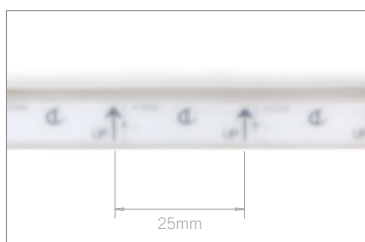

LED HE Modul (120 LED/m)

Kabel:

2000mm

Anwendungsart:

Kleiderschrank, Küchenzeile

Anwendungsweise:

Einbaumontage

FLEXYLED SE H4 ist ein linearer, flexibler LED-Streifen mit seitlicher Projektion (Side-Emitting). Entwickelt mit einer neuen Extrusionstechnik der abstrahlenden Silikonmaterialien wurde **FLEXYLED SE H4** eigens für die Unterputz-Installation in Aussparungen von nur 4 mm Breite und 10 mm Tiefe bündig mit der Platte konstruiert. Verfügbar in fünf verkabelten Modulen von 100 cm, 150 cm, 200 cm, 250 cm und 300 cm.

Module mit 120/LED Meter - mit doppeltem Anschlusskabel

Artikel-Nr.	Länge	Watt & Volt	Licht Farbe	Farben
1323801N/100	1000mm	12W @ 12Vdc	Naturweiß	weiß
1323801N/200	2000mm	22W @ 12Vdc	Naturweiß	weiß
1323801N/250	2500mm	27W @ 12Vdc	Naturweiß	weiß
1323801N/300	3000mm	30W @ 12Vdc	Naturweiß	weiß
1323801B/100	1000mm	12W @ 12Vdc	Warmweiß	weiß
1323801B/200	2000mm	22W @ 12Vdc	Warmweiß	weiß
1323801B/250	2500mm	27W @ 12Vdc	Warmweiß	weiß
1323801B/300	3000mm	30W @ 12Vdc	Warmweiß	weiß

LED-KONVERTER NICHT INBEGRIFFEN, BITTE EXTRA BESTELLEN.

(N) Diese Zeichnung zeigt die Abmessungen des Platzbedarfs des Profils. Lesen Sie für weitere Informationen im Installationshandbuch nach.

MODULARITÄT
FLEXYLED SE H4 kann alle 25mm getrennt werden.