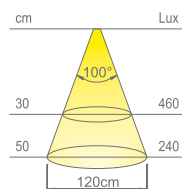

LED HE Modul (120 LED/m)

Kabel:

2000mm

Anwendungsart:

Kleiderschrank, Küchenzeile

Anwendungsweise:

Einbaumontage

FLEXYLED SE H4 ist ein linearer, flexibler LED-Streifen mit seitlicher Projektion (Side-Emitting). Entwickelt mit einer neuen Extrusionstechnik der abstrahlenden Silikonmaterialien wurde **FLEXYLED SE H4** eigens für die Unterputz-Installation in Aussparungen von nur 4 mm Breite und 10 mm Tiefe bündig mit der Platte konstruiert. Verfügbar in fünf verkabelten Modulen von 100 cm, 150 cm, 200 cm, 250 cm und 300 cm.

Lichtfarben Naturweiß
Farbtemperatur 4000 K
Lichtausbeute 70 lm/W
CRI Ra ≥ 80

Lichtfarben Warmweiß
Farbtemperatur 3100 K
Lichtausbeute 70 lm/W
CRI Ra ≥ 80

* Beleuchtungsstärke niveau von FLEXYLED SE H4 1000mm