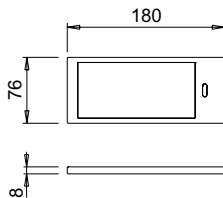

K-PAD TWA SDM WHC

mit berührungslosem Master-Schalter

Artikel-Nr.	Watt & Volt
13697_ _*/2	5W @ 24Vdc

LED-KONVERTER NICHT INBEGRIFFEN, BITTE EXTRA BESTELLEN.

K-PAD TWA SDM WHC enthält einen elektronischen Infrarot-Schalter, der ein- und ausschaltet, die Farbtemperatur auswählt und die Lichtintensität der einzelnen Leuchte und aller mit dieser verbundenen regelt.

Artikel-Nr.	Farben*
10	Aluminium
19	Stahl
46	Schwarz Soft-Touch Effekt

K-PAD TWA

ohne Schalter

Artikel-Nr.	Watt & Volt
13697_ _*/1	5W @ 24Vdc

NETZTEIL UND SCHALTER TWA NICHT ENTHALTEN. SEPARAT ZU BESTELLEN.

Artikel-Nr.	Farben*
10	Aluminium
19	Stahl
46	Schwarz Soft-Touch Effekt

Die Leuchten **White Changeable (WHC) SDM (Sensor Dimmer Master)** der Kollektion **D-MOTION** integrieren einen Sensor, der neben den Funktionen Ein- und Ausschalten und Regelung der Lichtintensität die statische Auswahl der Farbtemperatur der Leuchten (2700 K oder 4000 K) ermöglicht.

Die Leuchten **Tunable White (TWA)** der Kollektion **D-MOTION** ermöglichen die statische oder dynamische Auswahl der Farbtemperatur der Leuchten (2700 - 4000 K) mit einem separat gelieferten Fernwähler.

AUF ANFRAGE SIND SÄTZE MIT 2, 3, 4 UND 5 **K-PAD D-MOTION** UND KONVERTER ERHÄLTlich.

AUSFÜHRUNGEN

Für Netzteile und Zubehör konsultieren Sie den **Domus Extra-Katalog**, der auch auf www.domusline.com erhältlich ist.