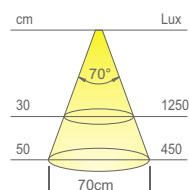

Aufbaumontage

K-PAD D-MOTION ist eine Leuchte aus Aluminium mit einer Stärke von nur 8 mm, das dank dem LGP-Diffusor (Light Guide Plate) einen Cluster Twin LED 2700 – 4000 K mit diffuser Lichtverteilung und ohne Punkteffekt integriert. **K-PAD D-MOTION** ist mit zwei Konfigurationen erhältlich, beide mit einem bipolaren Kabel und Micro24-Verbinder: **TWA (Tunable White) ohne Sensor** und **WHC (White Changeable) SDM (Sensor Dimmer Master) mit Sensor mit statischer Auswahl der Farbtemperatur**, Master-Verkabelung mit Ein-Aus-Funktion und Dimmer für die Lichtintensität der einzelnen Leuchte und aller mit dieser verbundenen.