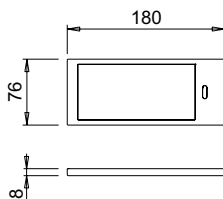

Artikel-Nr.	Farben*
10	Aluminium
19	Stahl
46	Schwarz Soft-Touch Effekt

K-PAD TWA

ohne Schalter

Artikel-Nr.	Watt & Volt
13697_ _*/1	5W @ 24Vdc

NETZTEIL UND SCHALTER TWA NICHT ENTHALTEN. SEPARAT ZU BESTELLEN.