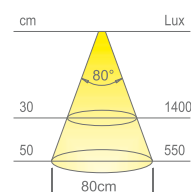

#### Montage:

Aufbaumontage

<b>Lichtfarben</b>	Naturweiß
<b>Farbtemperatur</b>	3900 K
<b>Lichtstrom</b>	325 lm
<b>Lichtausbeute</b>	65 lm/W
<b>CRI</b>	Ra ≥ 80

<b>Lichtfarben</b>	Warmweiß
<b>Farbtemperatur</b>	3000 K
<b>Lichtstrom</b>	325 lm
<b>Lichtausbeute</b>	65 lm/W
<b>CRI</b>	Ra ≥ 80