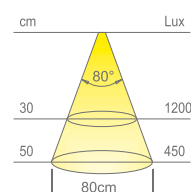

#### Montage:

Aufbaumontage

<b>Lichtfarben</b>	Naturweiß
<b>Farbtemperatur</b>	3900 K
<b>Lichtstrom</b>	325 lm
<b>Lichtausbeute</b>	65 lm/W
<b>CRI</b>	Ra ≥ 80

<b>Lichtfarben</b>	Warmweiß
<b>Farbtemperatur</b>	3000 K
<b>Lichtstrom</b>	325 lm
<b>Lichtausbeute</b>	65 lm/W
<b>CRI</b>	Ra ≥ 80