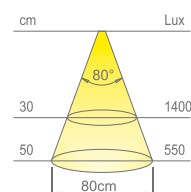

#### Montage:

Aufbaumontage

<b>Lichtfarben</b>	Naturweiß
<b>Farbtemperatur</b>	3900 K
<b>Lichtstrom</b>	325 lm
<b>Lichtausbeute</b>	65 lm/W
<b>CRI</b>	Ra ≥ 80

<b>Lichtfarben</b>	Warmweiß
<b>Farbtemperatur</b>	3000 K
<b>Lichtstrom</b>	325 lm
<b>Lichtausbeute</b>	65 lm/W
<b>CRI</b>	Ra ≥ 80