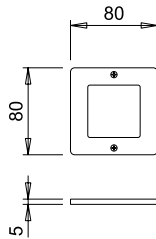

POLAR XS SE
ohne Schalter

Artikel-Nr.	Watt & Volt	Licht Farbe
13257__N	5W @ 24Vdc	Naturweiß
13257__B	5W @ 24Vdc	Warmweiß
13257__B1	5W @ 24Vdc	Super-Warmweiß

LED-KONVERTER NICHT INBEGRIFFEN. BITTE EXTRA BESTELLEN.

Artikel-Nr.	Farben
05	Aluminium
32	Schwarz matt

Informationen zu D-MOTION-Versionen finden Sie im 2020 SPRING-Sammlungskatalog oder unter www.domusline.com.

AUF ANFRAGE SIND SETS MIT 2, 3, 4 UND 5 **POLAR XS SE** UND KONVERTER ERHÄLTlich.

POLAR XS SE ist eine vollständig aus Aluminium gefertigte, nur 5 mm dicke LED-Flächenleuchte. **POLAR XS SE** ist eine Leuchte mit einem speziellen **LGP LED-Cluster**, der für eine breite und diffuse Lichtstreuung sorgt. **POLAR XS SE** wurde für eine schnelle Flächeninstallation mit nur zwei Schrauben ausgelegt.

Für Netzteile und Zubehöre siehe Seite 48 oder konsultieren Sie den Katalog Domus Extra.

AUSFÜHRUNGEN

¹ Bezüglich der Artikelnummern der UL-zertifizierten Modelle konsultieren Sie bitte den Katalog **American Standard LED Collection**, der auch unter www.domusline.com verfügbar ist.