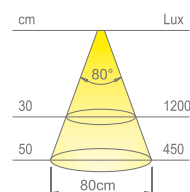

modulo LED LGP

Cablaggio:

2000mm

Applicazione:

interno pensile

Installazione:

in superficie

Colore apparente	bianco naturale
Temperatura colore	3900 K
Flusso luminoso	325 lm
Efficienza luminosa	65 lm/W
CRI	Ra ≥ 80

Colore apparente	bianco caldo
Temperatura colore	3000 K
Flusso luminoso	325 lm
Efficienza luminosa	65 lm/W
CRI	Ra ≥ 80

Colore apparente	bianco extra caldo
Temperatura colore	2700 K
Flusso luminoso	300 lm
Efficienza luminosa	60 lm/W
CRI	Ra ≥ 80