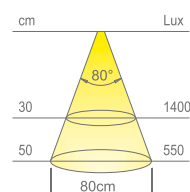

modulo LED LGP

Cablaggio:

2000mm

Applicazione:

interno pensile

Installazione:

in superficie

Colore apparente	bianco naturale
Temperatura colore	3900 K
Flusso luminoso	325 lm
Efficienza luminosa	65 lm/W
CRI	Ra ≥ 80

Colore apparente	bianco caldo
Temperatura colore	3000 K
Flusso luminoso	325 lm
Efficienza luminosa	65 lm/W
CRI	Ra ≥ 80

Colore apparente	bianco extra caldo
Temperatura colore	2700 K
Flusso luminoso	300 lm
Efficienza luminosa	60 lm/W
CRI	Ra ≥ 80