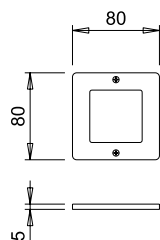

POLAR XS SE
senza interruttore

Codice	Watt & Volt	Colore luce
13257__N	5W @ 24Vdc	bianco naturale
13257__B	5W @ 24Vdc	bianco caldo
13257__B1	5W @ 24Vdc	bianco extra caldo

Cod.	Finitura
05	alluminio
32	nero opaco

ALIMENTATORE NON INCLUSO. DA ORDINARE SEPARATAMENTE.

Per versioni D-MOTION consulta il catalogo 2020 SPRING collection o il sito www.domusline.com.

SU RICHIESTA SONO DISPONIBILI SET CON 2, 3, 4, 5 **POLAR XS SE** E ALIMENTATORE.

POLAR XS SE è un apparecchio realizzato completamente in alluminio con uno spessore di soli 5mm. L'apparecchio integra uno speciale cluster **LED LGP** il quale offre una proiezione luminosa ampia e diffusa e senza effetto puntinato. **POLAR XS SE** è stato progettato per una rapida installazione in superficie con sole due viti.

Per alimentatori e accessori vedi pagina 48 oppure consulta il catalogo Domus Extra.

FINITURE

¹ Per i codici dei modelli certificati UL consulta il catalogo **American standard LED collection** disponibile anche su www.domusline.com.