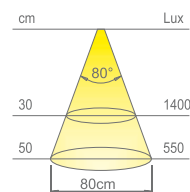

modulo LED LGP

Cablaggio:

2000mm

Applicazione:

interno pensile

Installazione:

in superficie

Colore apparente	bianco naturale
Temperatura colore	3900 K
Flusso luminoso	325 lm
Efficienza luminosa	65 lm/W
CRI	Ra ≥ 80

Colore apparente	bianco caldo
Temperatura colore	3000 K
Flusso luminoso	325 lm
Efficienza luminosa	65 lm/W
CRI	Ra ≥ 80

Colore apparente	bianco extra caldo
Temperatura colore	2700 K
Flusso luminoso	300 lm
Efficienza luminosa	60 lm/W
CRI	Ra ≥ 80