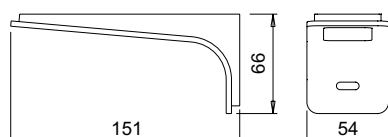

SU RICHIESTA SONO DISPONIBILI SET CON 2, 3, 4, 5 **SKATE 3.0** E ALIMENTATORE.