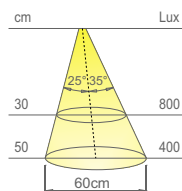

Colore apparente	bianco naturale
Temperatura colore	3800 K
Flusso luminoso	155 lm
Efficienza luminosa	40 lm/W
CRI	Ra ≥ 80

Colore apparente	bianco caldo
Temperatura colore	3000 K
Flusso luminoso	155 lm
Efficienza luminosa	40 lm/W
CRI	Ra ≥ 80