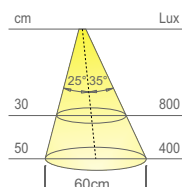

Colore apparente	bianco naturale
Temperatura colore	3800 K
Flusso luminoso	155 lm
Efficienza luminosa	40 lm/W
CRI	Ra ≥ 80

Colore apparente	bianco caldo
Temperatura colore	3000 K
Flusso luminoso	155 lm
Efficienza luminosa	40 lm/W
CRI	Ra ≥ 80