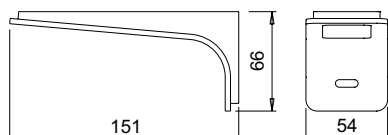

SKATE 3.0 TLDM
con interruttore touch dimmerabile master

Codice	Watt & Volt	Colore luce
12505_ _N/2	4W @ 12Vdc	bianco naturale
12505_ _B/2	4W @ 12Vdc	bianco caldo

Cod.	Finitura
10	alluminio
19	acciaio
46	nero touch
54	bianco opaco

ALIMENTATORE NON INCLUSO. DA ORDINARE SEPARATAMENTE.