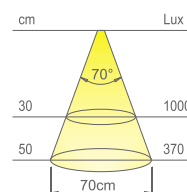

LED-Modul LGP

Kabel:

2000mm

Anwendungsart:

unter Hängeschrank, unter Regal

Anwendungsweise:

Aufbaumontage

Lichtfarben	Naturweiß
Farbtemperatur	4000 K
Lichtstrom	195 lm
Lichtausbeute	65 lm/W
CRI	Ra ≥ 80