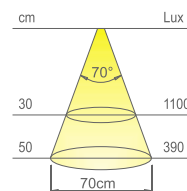

LED-Modul LGP

Kabel:

2000mm

Anwendungsart:

unter Hängeschrank, unter Regal

Anwendungsweise:

Aufbaumontage

Lichtfarben	Naturweiß
Farbtemperatur	4000 K
Lichtstrom	195 lm
Lichtausbeute	65 lm/W
CRI	Ra ≥ 80