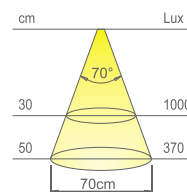

LED-Modul LGP

Kabel:

2000mm

Anwendungsart:

unter Hängeschrank, unter Regal

Anwendungsweise:

Aufbaumontage

Lichtfarben	Naturweiß
Farbtemperatur	4000 K
Lichtstrom	195 lm
Lichtausbeute	65 lm/W
CRI	Ra ≥ 80