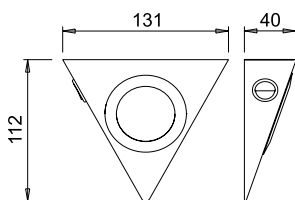

TEBE

ohne Schalter

Artikel-Nr.	Watt & Volt	Licht Farbe	Farben
1315116N	3W @ 24Vdc	neutral weiß	Stahl
1315116B	3W @ 24Vdc	warm weiß	Stahl
1315116B1	3W @ 24Vdc	Super-Warmweiß	Stahl

LED-KONVERTER NICHT INBEGRIFFEN. BITTE EXTRA BESTELLEN.

Bei Tunable White-Selektoren können Sie den Katalog für Tunable White und White Changeable durchsuchen.

TEBE IG

mit Ein-/Ausschalter

Artikel-Nr.	Watt & Volt	Licht Farbe	Farben
1315216N	3W @ 24Vdc	neutral weiß	Stahl
1315216B	3W @ 24Vdc	warm weiß	Stahl
1315216B1	3W @ 24Vdc	Super-Warmweiß	Stahl

LED-KONVERTER NICHT INBEGRIFFEN. BITTE EXTRA BESTELLEN.

TEBE IG hat einen Hauptschalter für Ein-/Ausschalten der angeschlossenen Einzelleuchten.

¹ Das Zertifikat bezieht sich auf den im EVOATOM-Gerät integrierten ATOM-LED-Scheinwerfer.

AUF ANFRAGE SIND SÄTZE MIT 2, 3, 4 UND 5 TEBE UND KONVERTER ERHÄLTICH.

TEBE ist eine Leuchte mit einem speziellen **LGP LED-Cluster**, der eine breite und diffuse Lichtstreuung garantiert. Die Leuchte ist mit einem Kabelfach versehen, in dem das Netzkabel unsichtbar verstaubt werden kann.

Für Netzteile und Zubehöre siehe Seite 46 oder konsultieren Sie den Katalog Domus Extra.

AUSFÜHRUNGEN

² Bezüglich der Artikelnummern der UL-zertifizierten Modelle konsultieren Sie bitte den Katalog **American Standard LED Collection**, der auch unter www.domusline.com verfügbar ist.