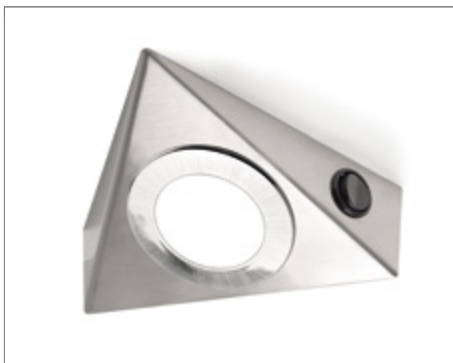

TEBE

ohne Schalter

Artikel-Nr.	Watt & Volt	Licht Farbe	Farben
1315116N	3W @ 24Vdc	neutral weiß	Stahl
1315116B	3W @ 24Vdc	warm weiß	Stahl
1315116B1	3W @ 24Vdc	Super-Warmweiß	Stahl

LED-KONVERTER NICHT INBEGRIFFEN. BITTE EXTRA BESTELLEN.

Bei Tunable White-Selektoren können Sie den Katalog für Tunable White und White Changeable durchsuchen.

TEBE IG

mit Ein-/Ausschalter

Artikel-Nr.	Watt & Volt	Licht Farbe	Farben
1315216N	3W @ 24Vdc	neutral weiß	Stahl
1315216B	3W @ 24Vdc	warm weiß	Stahl
1315216B1	3W @ 24Vdc	Super-Warmweiß	Stahl

LED-KONVERTER NICHT INBEGRIFFEN. BITTE EXTRA BESTELLEN.

TEBE IG hat einen Hauptschalter für Ein-/Ausschalten der angeschlossenen Einzelleuchten.

¹ Das Zertifikat bezieht sich auf den im EVOATOM-Gerät integrierten ATOM-LED-Scheinwerfer.

AUF ANFRAGE SIND SÄTZE MIT 2, 3, 4 UND 5 TEBE UND KONVERTER ERHÄLTICH.

TEBE ist eine Leuchte mit einem speziellen **LGP LED-Cluster**, der eine breite und diffuse Lichtstreuung garantiert. Die Leuchte ist mit einem Kabelfach versehen, in dem das Netzkabel unsichtbar verstaubt werden kann.

Für Netzteile und Zubehöre siehe Seite 46 oder konsultieren Sie den Katalog Domus Extra.

AUSFÜHRUNGEN

² Bezüglich der Artikelnummern der UL-zertifizierten Modelle konsultieren Sie bitte den Katalog **American Standard LED Collection**, der auch unter www.domusline.com verfügbar ist.