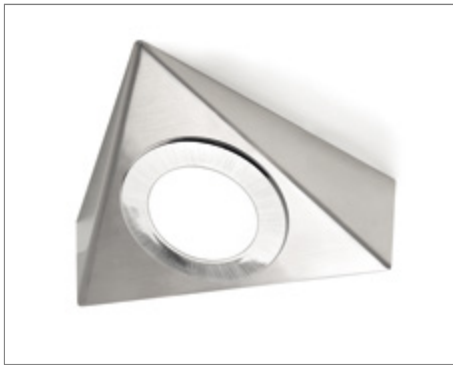

TEBE

ohne Schalter

Artikel-Nr.	Watt & Volt	Licht Farbe	Farben
1315116N	3W @ 24Vdc	neutral weiß	Stahl
1315116B	3W @ 24Vdc	warm weiß	Stahl
1315116B1	3W @ 24Vdc	Super-Warmweiß	Stahl

LED-KONVERTER NICHT INBEGRIFFEN. BITTE EXTRA BESTELLEN.

Bei Tunable White-Selektoren können Sie den Katalog für Tunable White und White Changeable durchsuchen.