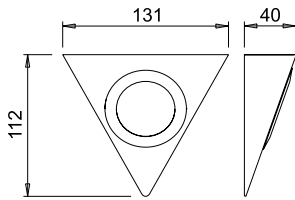

TEBE

ohne Schalter

Artikel-Nr.	Watt & Volt	Licht Farbe	Farben
1315116N	3W @ 24Vdc	neutral weiß	Stahl
1315116B	3W @ 24Vdc	warm weiß	Stahl
1315116B1	3W @ 24Vdc	Super-Warmweiß	Stahl

LED-KONVERTER NICHT INBEGRIFFEN. BITTE EXTRA BESTELLEN.

Bei Tunable White-Selektoren können Sie den Katalog für Tunable White und White Changeable durchsuchen.