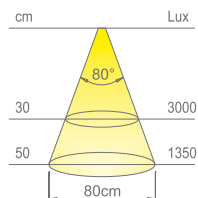

modulo LED SMD

Cablaggio:

2000mm (venduto separatamente)

Applicazione:

sotto pensile

Installazione:

in superficie retro cornice

TRACK è un profilo modulare di soli 8mm di spessore per l'installazione di superficie dotato di un particolare diffusore con **proiezione asimmetrica** del fascio luminoso. **TRACK** si può installare in fila continua con uno speciale connettore back-to-back. Disponibile anche il modulo con interruttore touchless dimmer oppure con sensore di prossimità ad infrarossi per l'installazione interno vano.

Colore apparente	bianco naturale
Temperatura colore	4000 K
Efficienza luminosa	60 lm/W
CRI	Ra ≥ 80

Colore apparente	bianco caldo
Temperatura colore	3000 K
Efficienza luminosa	60 lm/W
CRI	Ra ≥ 80

* valori riferiti a TRACK 1180mm