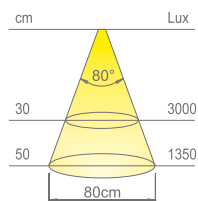

modulo LED SMD

Cablaggio:

2000mm (venduto separatamente)

Applicazione:

sotto pensile

Installazione:

in superficie retro cornice

TRACK è un profilo modulare di soli 8mm di spessore per l'installazione di superficie dotato di un particolare diffusore con **proiezione asimmetrica** del fascio luminoso. **TRACK** si può installare in fila continua con uno speciale connettore back-to-back. Disponibile anche il modulo con interruttore touchless dimmer oppure con sensore di prossimità ad infrarossi per l'installazione interno vano.

Colore apparente	bianco naturale
Temperatura colore	4000 K
Efficienza luminosa	60 lm/W
CRI	Ra ≥ 80

Colore apparente	bianco caldo
Temperatura colore	3000 K
Efficienza luminosa	60 lm/W
CRI	Ra ≥ 80

* valori riferiti a TRACK 1180mm