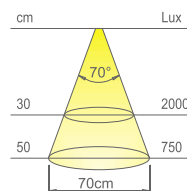

Colore apparente	bianco naturale
Temperatura colore	3900 K
Flusso luminoso	480 lm
Efficienza luminosa	48 lm/W
CRI	Ra ≥ 80

Colore apparente	bianco caldo
Temperatura colore	2900 K
Flusso luminoso	400 lm
Efficienza luminosa	40 lm/W
CRI	Ra ≥ 80