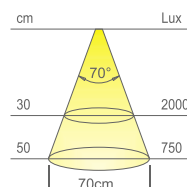

Colore apparente	bianco naturale
Temperatura colore	3900 K
Flusso luminoso	480 lm
Efficienza luminosa	48 lm/W
CRI	Ra ≥ 80

Colore apparente	bianco caldo
Temperatura colore	2900 K
Flusso luminoso	400 lm
Efficienza luminosa	40 lm/W
CRI	Ra ≥ 80