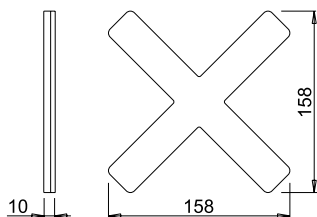

X-SIGN 4F

senza interruttore

Codice	Watt & Volt	Colore luce
12839__N/1	10W @ 24Vdc	bianco naturale
12839__B/1	10W @ 24Vdc	bianco caldo

Cod.	Finitura
01	bianco
19	acciaio

ALIMENTATORE NON INCLUSO. DA ORDINARE SEPARATAMENTE.