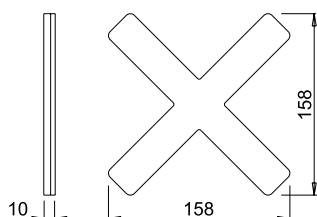

X-SIGN 4F

senza interruttore

Codice	Watt & Volt	Colore luce
12839__N/1	10W @ 24Vdc	bianco naturale
12839__B/1	10W @ 24Vdc	bianco caldo

Cod.	Finitura
01	bianco
19	acciaio

ALIMENTATORE NON INCLUSO. DA ORDINARE SEPARATAMENTE.

X-SIGN 4F TDM

con interruttore touch dimmerabile master

Codice	Watt & Volt	Colore luce
12839__N/2	10W @ 24Vdc	bianco naturale
12839__B/2	10W @ 24Vdc	bianco caldo

Cod.	Finitura
01	bianco
19	acciaio

ALIMENTATORE NON INCLUSO. DA ORDINARE SEPARATAMENTE.

X-SIGN 4F TDM integra un interruttore elettronico touch dimmerabile master che consente l'accensione, lo spegnimento e la regolazione dell'intensità luminosa del singolo apparecchio e di tutti gli apparecchi ad esso collegati.

SU RICHIESTA SONO DISPONIBILI SET CON 2, 3, 4, 5 X-SIGN 4F E ALIMENTATORE.

Per alimentatori e accessori vedi pagina 46 oppure consulta il catalogo Domus Extra.

¹ Per i codici dei modelli certificati UL consulta il catalogo **American standard LED collection** disponibile anche su www.domusline.com.

FINITURE