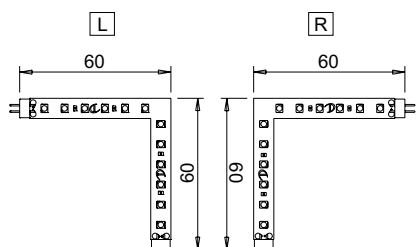

FLEXYLED HE CR
moduli angolari

Codice	Lunghezza	Watt & Volt	Colore luce	Modello
1207701N	60x60mm	1,1W @ 24Vdc	bianco naturale	sinistro
1207701B	60x60mm	1,1W @ 24Vdc	bianco caldo	sinistro

Codice	Lunghezza	Watt & Volt	Colore luce	Modello
1207601N	60x60mm	1,1W @ 24Vdc	bianco naturale	destra
1207601B	60x60mm	1,1W @ 24Vdc	bianco caldo	destra

24Vdc