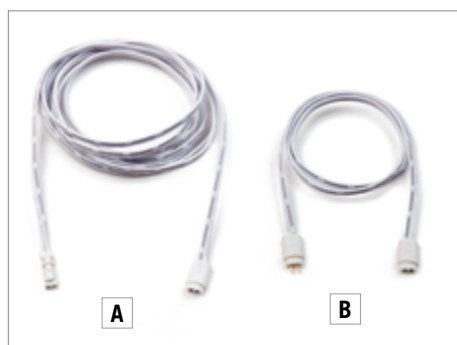

Cavi

per FLEXYLED HE CR

Rif.	Codice	Lunghezza	Modello
A	1149501	2000mm	cavo alimentazione
B	1149601/5	50mm	cavo interconnessione
B	1149601/50	500mm	cavo interconnessione

Il cavo di alimentazione da 2 metri e i cavi di interconnessione garantiscono la continuità elettrica e sono forniti di connettori multipolari.

¹ Per i codici dei modelli certificati UL consulta il catalogo **American standard LED collection** disponibile anche su www.domusline.com.

PER ALIMENTATORI E ACCESSORI VEDI DA PAGINA 68.