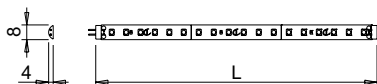

FLEXYLED HE CR
moduli da 120 LED/m

Codice	Lunghezza	Watt & Volt	Colore luce	LED
1207301N/50	500mm	4,8W @ 24Vdc	bianco naturale	60
1207301N/100	1000mm	9,6W @ 24Vdc	bianco naturale	120
1207301N/200	2000mm	19,2W @ 24Vdc	bianco naturale	240
1207301N/300	3000mm	28,8W @ 24Vdc	bianco naturale	360

Codice	Lunghezza	Watt & Volt	Colore luce	LED
1207301B/50	500mm	4,8W @ 24Vdc	bianco caldo	60
1207301B/100	1000mm	9,6W @ 24Vdc	bianco caldo	120
1207301B/200	2000mm	19,2W @ 24Vdc	bianco caldo	240
1207301B/300	3000mm	28,8W @ 24Vdc	bianco caldo	360

ALIMENTATORE E CAVO DI ALIMENTAZIONE NON INCLUSI. DA ORDINARE SEPARATAMENTE.

24Vdc

FLEXYLED HE CR
moduli angolari

Codice	Lunghezza	Watt & Volt	Colore luce	Modello
1207701N	60x60mm	1,1W @ 24Vdc	bianco naturale	sinistro
1207701B	60x60mm	1,1W @ 24Vdc	bianco caldo	sinistro

Codice	Lunghezza	Watt & Volt	Colore luce	Modello
1207601N	60x60mm	1,1W @ 24Vdc	bianco naturale	destra
1207601B	60x60mm	1,1W @ 24Vdc	bianco caldo	destra

24Vdc

Cavi

per FLEXYLED HE CR

Rif.	Codice	Lunghezza	Modello
A	1149501	2000mm	cavo alimentazione
B	1149601/5	50mm	cavo interconnessione
B	1149601/50	500mm	cavo interconnessione

Il cavo di alimentazione da 2 metri e i cavi di interconnessione garantiscono la continuità elettrica e sono forniti di connettori multipolari.

¹ Per i codici dei modelli certificati UL consulta il catalogo **American standard LED collection** disponibile anche su www.domusline.com.

PER ALIMENTATORI E ACCESSORI VEDI DA PAGINA 68.