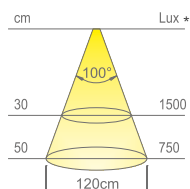

Colore apparente bianco naturale
Temperatura colore 4500 Kelvin
Efficienza luminosa 85 lm/W
CRI Ra ≥ 80