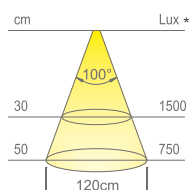

**Colore apparente** bianco naturale  
**Temperatura colore** 4500 Kelvin  
**Efficienza luminosa** 85 lm/W  
**CRI** Ra ≥ 80

**Colore apparente** bianco caldo  
**Temperatura colore** 3400 Kelvin  
**Efficienza luminosa** 85 lm/W  
**CRI** Ra ≥ 80