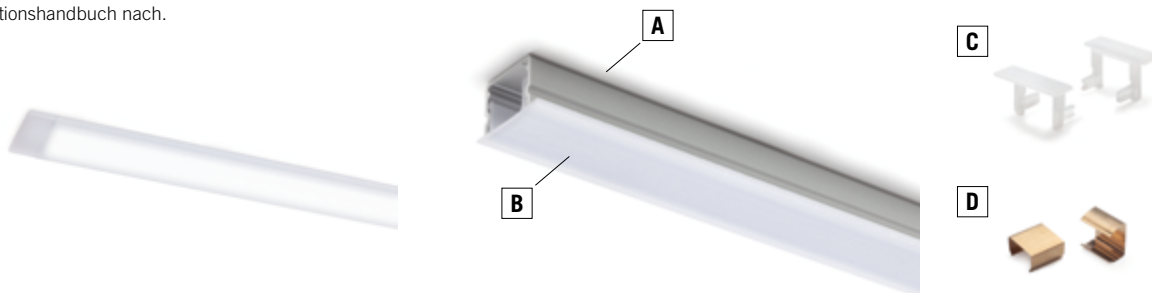

MICY

Profil aus Polycarbonat und Zubehör für die Einbaumontage

Artikel-Nr.	Modell	Länge	Ausführung
4128305/200	A - Profil aus Aluminium	2000 mm	Aluminium
4128305/300	A - Profil aus Aluminium	3000 mm	Aluminium
3063601/200	B - Abdeckung	2000 mm	Opal
3063601/300	B - Abdeckung	3000 mm	Opal
4010001	C - 2 Endkappen		Opal
4009500	D - 2 Federn		

Diese Zeichnung zeigt die Abmessungen des Platzbedarfs für das Profil. Lesen Sie für weitere Informationen im Installationshandbuch nach.

Integriert:

FLEXYLED HE CR	54
FLEXYLED UHE6B PW	32
FLEXYLED SHE6B PW*	36
FLEXYLED HE6B PW	40
FLEXYLED UHE10 PW	42
FLEXYLED HE PW	44
FLEXYLED HE8 TW PW	48
FLEXYLED HE10 TW PW	50