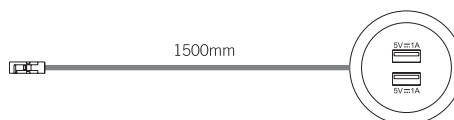

**BLOK**
CE EAC  

Codice	Tensione	Standard	Finitura
1752901P	230Vac	schuko	bianco
1752910P	230Vac	schuko	argento

Caratteristiche

BLOK è un box protetto IP44 che integra una presa schuko (standard tedesco) e un interruttore on-off. Viene fornita completa di cavo di alimentazione da 500mm e cavo sull'interruttore da 200mm. Su richiesta è disponibile la versione che integra un LED converter.

PROTEZIONE IP44
PER INSTALLAZIONE
IN AMBIENTI UMIDI
**USB**

Doppia presa USB

CE  

Codice	Primario	Secondario	Carico	Finitura
1773910	12Vdc	5Vdc	2x1A	alluminio

SPACER PER L'INSTALLAZIONE IN SUPERFICIE INCLUSO NELLA CONFEZIONE.
**12Vdc****Micro 12**