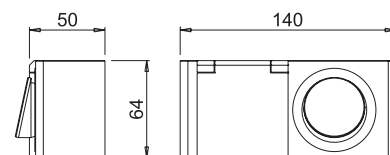

**PYBOX**
CE EAC  

Codice	Tensione	Standard	Finitura
1745901	230Vac	schuko	bianco
1745901/FB	230Vac	franco/belga	bianco

Caratteristiche

PYBOX è un corner box che integra una presa schuko (standard tedesco), oppure una presa FB (standard franco/belga) e un interruttore on-off. Viene fornita completa di cavo di alimentazione da 500mm e cavo sull'interruttore da 200mm.

**BLOK**
CE EAC  

Codice	Tensione	Standard	Finitura
1752901P	230Vac	schuko	bianco
1752910P	230Vac	schuko	argento

Caratteristiche

BLOK è un box protetto IP44 che integra una presa schuko (standard tedesco) e un interruttore on-off. Viene fornita completa di cavo di alimentazione da 500mm e cavo sull'interruttore da 200mm. Su richiesta è disponibile la versione che integra un LED converter.