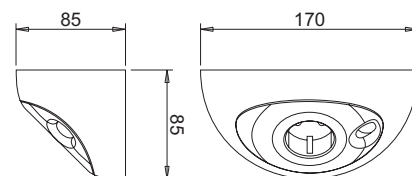

**PYBOX**
CE EAC  

Codice	Tensione	Standard	Finitura
1745901	230Vac	schuko	bianco
1745901/FB	230Vac	franco/belga	bianco

Caratteristiche

PYBOX è un corner box che integra una presa schuko (standard tedesco), oppure una presa FB (standard franco/belga) e un interruttore on-off. Viene fornita completa di cavo di alimentazione da 500mm e cavo sull'interruttore da 200mm.

**BLOK**
CE EAC  

Codice	Tensione	Standard	Finitura
1752901P	230Vac	schuko	bianco
1752910P	230Vac	schuko	argento

Caratteristiche

BLOK è un box protetto IP44 che integra una presa schuko (standard tedesco) e un interruttore on-off. Viene fornita completa di cavo di alimentazione da 500mm e cavo sull'interruttore da 200mm. Su richiesta è disponibile la versione che integra un LED converter.