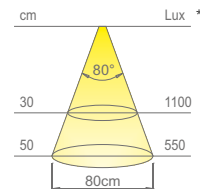

Auf Anfrage ist auch eine Konfiguration mit geradem Befestigungsbügel H 44 mm erhältlich.

\* Beleuchtungsstärke niveau von NITE BS 500mm

\* Beleuchtungsstärke niveau von NITE BS 500mm

<b>Lichtfarben</b>	Naturweiß
<b>Farbtemperatur</b>	4000 K
<b>Lichtausbeute</b>	40 lm/W
<b>CRI</b>	Ra ≥ 80