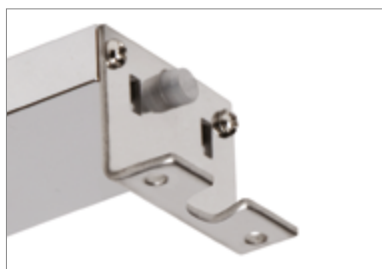

IP44 Anschlussbox

**Verkabelung:**

600mm

**Anwendungsart:**

Bad-Spiegel

**Montage:**

Bad-Spiegelschränke

NITE BS ist eine Spiegelleuchte mit integriertem Netzteil.

Auf Anfrage ist auch eine Konfiguration mit geradem Befestigungsbügel H 44 mm erhältlich.

\* Beleuchtungsstärke niveau von NITE BS 500mm

\* Beleuchtungsstärke niveau von NITE BS 500mm

<b>Lichtfarben</b>	Naturweiß
<b>Farbtemperatur</b>	4000 K
<b>Lichtausbeute</b>	40 lm/W
<b>CRI</b>	Ra ≥ 80

<b>Lichtfarben</b>	Warmweiß
<b>Farbtemperatur</b>	3000 K
<b>Lichtausbeute</b>	40 lm/W
<b>CRI</b>	Ra ≥ 80

**NITE BS** CE CB SCHNE ENEC IP44 zur Montage auf Bad-Spiegelschränken

Artikel-Nr.	Länge	Watt & Volt
12406_ *_**	300mm	5W @ 230Vac
12407_ *_**	500mm	7W @ 230Vac

LED-KONVERTER NICHT INBEGRIFFEN, BITTE EXTRA BESTELLEN.

230V

Artikel-Nr.	Ausführungen*
09	Glanzchrom
32	Schwarz matt

Artikel-Nr.	Licht Farbe**
NP	Naturweiß
BP	Warmweiß

NITE BS ist serienmäßig mit Montagewinkel H 30mm