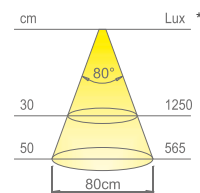

Auf Anfrage ist auch eine Konfiguration mit geradem Befestigungsbügel H 44 mm erhältlich.

\* Beleuchtungsstärke niveau von NITE BS 500mm

\* Beleuchtungsstärke niveau von NITE BS 500mm

<b>Lichtfarben</b>	Naturweiß
<b>Farbtemperatur</b>	4000 K
<b>Lichtausbeute</b>	40 lm/W
<b>CRI</b>	Ra ≥ 80