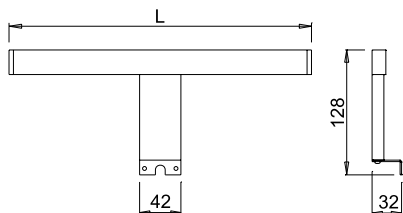

Auf Anfrage ist auch eine Konfiguration mit geradem Befestigungsbügel H 44 mm erhältlich.

\* Beleuchtungsstärke niveau von NITE BS 500mm

\* Beleuchtungsstärke niveau von NITE BS 500mm

<b>Lichtfarben</b>	Naturweiß
<b>Farbtemperatur</b>	4000 K
<b>Lichtausbeute</b>	40 lm/W
<b>CRI</b>	Ra ≥ 80

<b>Lichtfarben</b>	Warmweiß
<b>Farbtemperatur</b>	3000 K
<b>Lichtausbeute</b>	40 lm/W
<b>CRI</b>	Ra ≥ 80

**NITE BS** CE CB SCHNE ENEC IP44 zur Montage auf Bad-Spiegelschränken

Artikel-Nr.	Länge	Watt & Volt
12406_ *_**	300mm	5W @ 230Vac
12407_ *_**	500mm	7W @ 230Vac

LED-KONVERTER NICHT INBEGRIFFEN, BITTE EXTRA BESTELLEN.

230V

Artikel-Nr.	Ausführungen*
09	Glanzchrom
32	Schwarz matt

Artikel-Nr.	Licht Farbe**
NP	Naturweiß
BP	Warmweiß

NITE BS ist serienmäßig mit Montagewinkel H 30mm