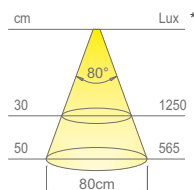

IP44 Anschlussbox

**Verkabelung:**

800mm

**Anwendungsart:**

Bad-Spiegel

**Montage:**

Bad-Spiegelschränke

**NITE** ist eine LED-Leuchte für Spiegel mit **integriertem Konverter**. Auf Anfrage stehen Konfigurationen von 800 mm Länge oder ein größerer Befestigungsbügel H 48 mm zur Verfügung.

\* Beleuchtungsstärke niveau von NITE 550mm

\* Beleuchtungsstärke niveau von NITE 550mm

**Lichtfarben** Naturweiß  
**Farbtemperatur** 4000 K  
**Lichtausbeute** 40 lm/W  
**CRI** Ra ≥ 80

**Lichtfarben** Warmweiß  
**Farbtemperatur** 3000 K  
**Lichtausbeute** 40 lm/W  
**CRI** Ra ≥ 80