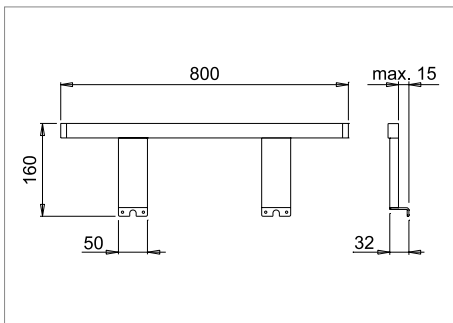

**LED-KONVERTER NICHT INBEGRIFFEN, BITTE EXTRA BESTELLEN.**

230V

Auf Anfrage auch mit Länge 800 mm lieferbar.

Auf Anfrage: Halterung mit Höhe 48mm.

**AUSFÜHRUNGEN**

**GLANZCHROM** (Artikel-Nr. 09)