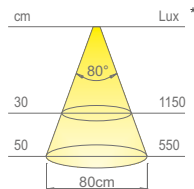

IP44 Anschlussbox

**Verkabelung:**

800mm

**Anwendungsart:**

Bad-Spiegel

**Montage:**

Bad-Spiegelschränke

**NITE** ist eine LED-Leuchte für Spiegel mit **integriertem Konverter**. Auf Anfrage stehen Konfigurationen von 800 mm Länge oder ein größerer Befestigungsbügel H 48 mm zur Verfügung.

\* Beleuchtungsstärke niveau von NITE 550mm

\* Beleuchtungsstärke niveau von NITE 550mm

**Lichtfarben** Naturweiß  
**Farbtemperatur** 4000 K  
**Lichtausbeute** 40 lm/W  
**CRI** Ra ≥ 80

**Lichtfarben** Warmweiß  
**Farbtemperatur** 3000 K  
**Lichtausbeute** 40 lm/W  
**CRI** Ra ≥ 80