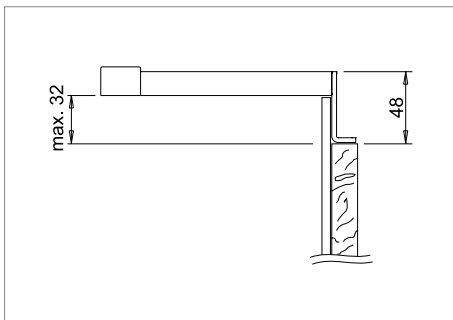

IP44 Anschlussbox

**Verkabelung:**

800mm

**Anwendungsart:**

Bad-Spiegel

**Montage:**

Bad-Spiegelschränke

**NITE** ist eine LED-Leuchte für Spiegel mit **integriertem Konverter**. Auf Anfrage stehen Konfigurationen von 800 mm Länge oder ein größerer Befestigungsbügel H 48 mm zur Verfügung.

**LED-KONVERTER NICHT INBEGRIFFEN, BITTE EXTRA BESTELLEN.**

230V

Auf Anfrage auch mit Länge 800 mm lieferbar.

Auf Anfrage: Halterung mit Höhe 48mm.

**AUSFÜHRUNGEN**

**GLANZCHROM** (Artikel-Nr. 09)