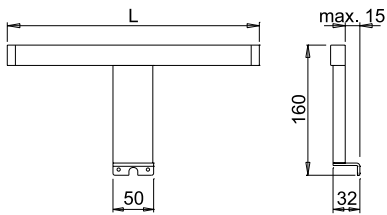

**LED-KONVERTER NICHT INBEGRIFFEN, BITTE EXTRA BESTELLEN.**

230V

Auf Anfrage auch mit Länge 800 mm lieferbar.

Auf Anfrage: Halterung mit Höhe 48mm.

**AUSFÜHRUNGEN**

**GLANZCHROM** (Artikel-Nr. 09)