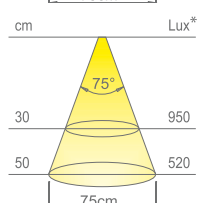

modulo LED HE (120 LED/m)
modulo LED UHE (280 LED/m)

Cablaggio:

2000mm

Applicazione:

sotto mensola

Installazione:

in superficie

Colore apparente bianco naturale
Temperatura colore 4100 K
Efficienza luminosa 85 lm/W
CRI Ra ≥ 80

Colore apparente bianco caldo
Temperatura colore 2900 K
Efficienza luminosa 85 lm/W
CRI Ra ≥ 80

Colore apparente bianco extra caldo**
Temperatura colore 2700 K
Efficienza luminosa 85 lm/W
CRI Ra ≥ 80

* valori riferiti a TWIG XA HE 1000mm