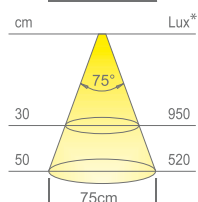

modulo LED HE (120 LED/m)
modulo LED UHE (280 LED/m)

Cablaggio:

2000mm

Applicazione:

sotto mensola

Installazione:

in superficie

Colore apparente bianco naturale
Temperatura colore 4100 K
Efficienza luminosa 85 lm/W
CRI Ra ≥ 80

Colore apparente bianco caldo
Temperatura colore 2900 K
Efficienza luminosa 85 lm/W
CRI Ra ≥ 80

Colore apparente bianco extra caldo**
Temperatura colore 2700 K
Efficienza luminosa 85 lm/W
CRI Ra ≥ 80

* valori riferiti a TWIG XA HE 1000mm