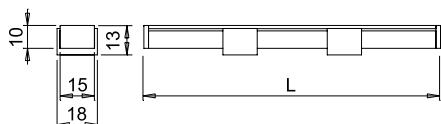

TWIG XA

senza sensore

Codice	Modello	Watt & Volt	Finitura
su richiesta*	HE (120 LED/m)	9,6W/m @ 24Vdc	alluminio
su richiesta*	UHE (280 LED/m)	10W/m @ 24Vdc	alluminio

ALIMENTATORE NON INCLUSO. DA ORDINARE SEPARATAMENTE.

* i codici verranno forniti sulla base della misura richiesta.