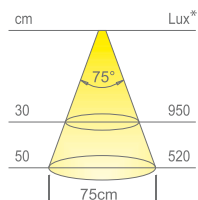

modulo LED HE (120 LED/m)
modulo LED UHE (280 LED/m)

Cablaggio:

2000mm

Applicazione:

sotto mensola

Installazione:

in superficie

Colore apparente bianco naturale
Temperatura colore 4100 K
Efficienza luminosa 85 lm/W
CRI Ra ≥ 80

Colore apparente bianco caldo
Temperatura colore 2900 K
Efficienza luminosa 85 lm/W
CRI Ra ≥ 80

Colore apparente bianco extra caldo**
Temperatura colore 2700 K
Efficienza luminosa 85 lm/W
CRI Ra ≥ 80

* valori riferiti a TWIG XA HE 1000mm