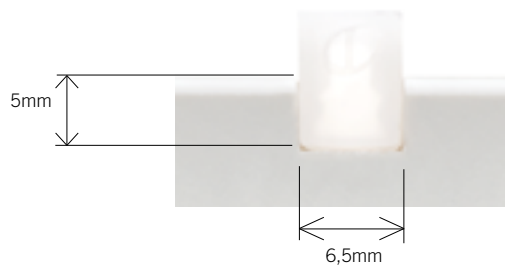

APEX 86 HI

Domus Line
design

Profilo LED da incasso e semi incasso in policarbonato

Materiali:

policarbonato, polimeri termoplastici

Finiture:

bianco

Sorgente luminosa:

modulo LED SHE (168 LED/m)

Cablaggio:

2000mm

Applicazione:

armadio guardaroba, colonna cucina

Installazione:

incasso e semi-incasso

APEX 86 HI è studiato per l'installazione ad incasso a filo pannello su fresata passante con larghezza 6,5mm e profondità 8mm, oppure a semi incasso su fresata passante con larghezza 6,5mm e profondità 5mm. La lunghezza di questo profilo luminoso è personalizzabile su richiesta, da min. 300mm a max 3000mm. **APEX 86 HI** è consigliato per l'installazione sia orizzontale sia verticale sui fianchi degli armadi guardaroba, delle colonne cucina oppure sotto mensola.

N Questo disegno evidenzia le misure di ingombro del profilo. Per maggiori dettagli consulta il manuale di installazione.

INCASSO SU FRESATA PASSANTE

SEMI INCASSO SU FRESATA PASSANTE

APEX 86 HI è progettato ad **incasso a filo pannello su fresata passante** con larghezza 6,5mm e profondità 8mm, oppure a **semi incasso su fresata passante** con larghezza 6,5mm e profondità 5mm.

La specifica forma di **APEX 86 HI** consente di effettuare installazioni ad incasso a filo pannello con il profilo completamente affogato in fresata.

Il disegno del profilo di **APEX 86 HI** consente di effettuare installazioni anche a semi incasso garantendo una proiezione luminosa a 180°.