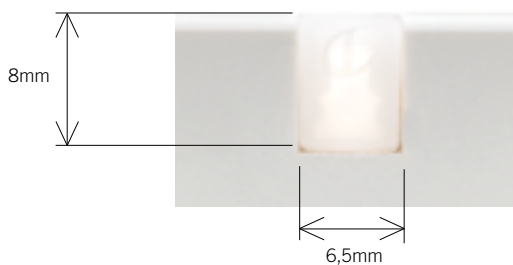

modulo LED SHE (168 LED/m)

Cablaggio:

2000mm

Applicazione:

armadio guardaroba, colonna cucina

Installazione:

incasso e semi-incasso

APEX 86 HI è studiato per l'installazione ad incasso a filo pannello su fresata passante con larghezza 6,5mm e profondità 8mm, oppure a semi incasso su fresata passante con larghezza 6,5mm e profondità 5mm. La lunghezza di questo profilo luminoso è personalizzabile su richiesta, da min. 300mm a max 3000mm. **APEX 86 HI** è consigliato per l'installazione sia orizzontale sia verticale sui fianchi degli armadi guardaroba, delle colonne cucina oppure sotto mensola.

N Questo disegno evidenzia le misure di ingombro del profilo. Per maggiori dettagli consulta il manuale di installazione.

INCASSO SU FRESATA PASSANTE

SEMI INCASSO SU FRESATA PASSANTE

APEX 86 HI è progettato ad **incasso a filo pannello su fresata passante** con larghezza 6,5mm e profondità 8mm, oppure a **semi incasso su fresata passante** con larghezza 6,5mm e profondità 5mm.

La specifica forma di **APEX 86 HI** consente di effettuare installazioni ad incasso a filo pannello con il profilo completamente affogato in fresata.

Il disegno del profilo di **APEX 86 HI** consente di effettuare installazioni anche a semi incasso garantendo una proiezione luminosa a 180°.