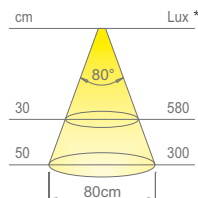

modulo LED SHE (168 LED/m)

Cablaggio:

2000mm

Applicazione:

armadio guardaroba, colonna cucina

Installazione:

incasso e semi-incasso

APEX 86 HI è studiato per l'installazione ad incasso a filo pannello su fresata passante con larghezza 6,5mm e profondità 8mm, oppure a semi incasso su fresata passante con larghezza 6,5mm e profondità 5mm. La lunghezza di questo profilo luminoso è personalizzabile su richiesta, da min. 300mm a max 3000mm. **APEX 86 HI** è consigliato per l'installazione sia orizzontale sia verticale sui fianchi degli armadi guardaroba, delle colonne cucina oppure sotto mensola.

Colore apparente	bianco naturale
Temperatura colore	3900 K
Efficienza luminosa	60 lm/W
CRI	Ra ≥ 80

Colore apparente	bianco extra caldo
Temperatura colore	2700 K
Efficienza luminosa	60 lm/W
CRI	Ra ≥ 80

* valori riferiti a APEX 86 HI 1000mm