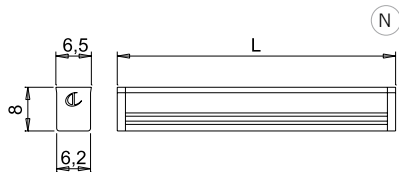

APEX 86 HI
senza interruttore

Codice	Modello	Watt & Volt
su richiesta*	SHE (168 LED/m)	10W @ 24Vdc

ALIMENTATORE NON INCLUSO. DA ORDINARE SEPARATAMENTE.

* i codici verranno forniti sulla base della misura richiesta.

N Questo disegno evidenzia le misure di ingombro del profilo. Per maggiori dettagli consulta il manuale di installazione.

INCASSO SU FRESATA PASSANTE

SEMI INCASSO SU FRESATA PASSANTE

APEX 86 HI è progettato ad **incasso a filo pannello su fresata passante** con larghezza 6,5mm e profondità 8mm, oppure a **semi incasso su fresata passante** con larghezza 6,5mm e profondità 5mm.