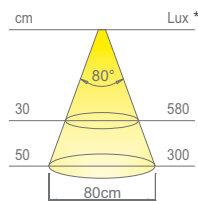

modulo LED SHE (168 LED/m)

Cablaggio:

2000mm

Applicazione:

armadio guardaroba, colonna cucina

Installazione:

incasso e semi-incasso

APEX 86 HI è studiato per l'installazione ad incasso a filo pannello su fresata passante con larghezza 6,5mm e profondità 8mm, oppure a semi incasso su fresata passante con larghezza 6,5mm e profondità 5mm. La lunghezza di questo profilo luminoso è personalizzabile su richiesta, da min. 300mm a max 3000mm. **APEX 86 HI** è consigliato per l'installazione sia orizzontale sia verticale sui fianchi degli armadi guardaroba, delle colonne cucina oppure sotto mensola.

Colore apparente	bianco naturale
Temperatura colore	3900 K
Efficienza luminosa	60 lm/W
CRI	Ra ≥ 80

Colore apparente	bianco extra caldo
Temperatura colore	2700 K
Efficienza luminosa	60 lm/W
CRI	Ra ≥ 80

* valori riferiti a APEX 86 HI 1000mm