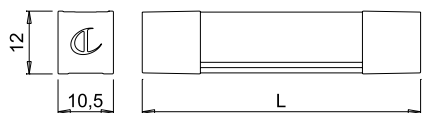

APEX 86 SP

ohne Schalter

Artikel-Nr.	Version	Watt & Volt
auf Anfrage*	SHE (168 LED/m)	10W @ 24Vdc

LED-KONVERTER NICHT INBEGRIFFEN, BITTE EXTRA BESTELLEN.

* Die Codes werden auf der Grundlage der angeforderten Länge geliefert.

AUSFÜHRUNGEN

Für Netzteile und Zubehör konsultieren Sie den **Domus Extra-Katalog**, der auch auf www.domusline.com erhältlich ist.