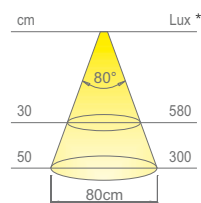

LED-Modul SHE (168 LED/m)

Kabel:

2000mm

Anwendungsart:

unter Regal

Anwendungsweise:

Aufbaumontage

APEX 86 SP ist als Aufbauleuchte unter Regalen konzipiert und der Entwurf des Profils garantiert eine Lichtabstrahlung von 180°. Die Länge dieses Leuchtprofils kann auf Anfrage von min. 300 mm bis max. 3000 mm angepasst werden. Die Montage kann mithilfe der mitgelieferten Schrauben schnell und einfach ausgeführt werden.

Lichtfarben	Naturweiß
Farbtemperatur	3900 K
Lichtausbeute	60 lm/W
CRI	Ra ≥ 80

Lichtfarben	Super Warmweiß
Farbtemperatur	2700 K
Lichtausbeute	60 lm/W
CRI	Ra ≥ 80

* Beleuchtungsstärke niveau von APEX 86 SP 1000mm