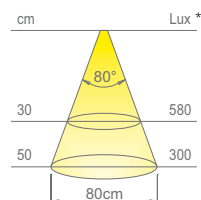

LED-Modul SHE (168 LED/m)

Kabel:

2000mm

Anwendungsart:

unter Regal

Anwendungsweise:

Aufbaumontage

APEX 86 SP ist als Aufbauleuchte unter Regalen konzipiert und der Entwurf des Profils garantiert eine Lichtabstrahlung von 180°. Die Länge dieses Leuchtprofils kann auf Anfrage von min. 300 mm bis max. 3000 mm angepasst werden. Die Montage kann mithilfe der mitgelieferten Schrauben schnell und einfach ausgeführt werden.

Lichtfarben	Naturweiß
Farbtemperatur	3900 K
Lichtausbeute	60 lm/W
CRI	Ra ≥ 80

Lichtfarben	Super Warmweiß
Farbtemperatur	2700 K
Lichtausbeute	60 lm/W
CRI	Ra ≥ 80

* Beleuchtungsstärke niveau von APEX 86 SP 1000mm