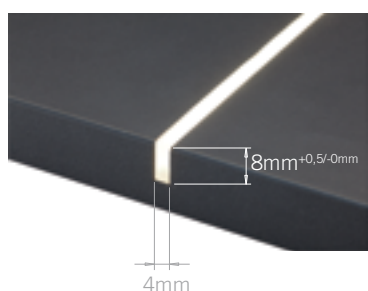

modulo LED SHE (180 LED/m)

Cablaggio:

2000mm

Applicazione:

universale

Installazione:

incasso

FLEXYLED SE H4-24 è un profilo LED lineare flessibile a 24Vdc sviluppata con una nuova tecnologia di estrusione dei materiali silicnici diffondenti. FLEXYLED SE H4-24 è stata studiata appositamente per l'installazione ad incasso in fresata di soli 4mm di larghezza e 8mm di profondità a filo pannello. Disponibile in quattro moduli precablati da 100cm, 200cm, 250cm e 300cm, è divisibile ogni 33mm.

| Cod. | Colore luce* |
|------|-----------------|
| N | bianco naturale |
| B | bianco caldo |

ALIMENTATORE NON INCLUSO. DA ORDINARE SEPARATAMENTE.

ESTREMA FLESSIBILITÀ

Grazie alla flessibilità di FLEXYLED SE H4-24 è possibile installare l'apparecchio su fresata lineare, ondulata, ad anello o qualunque altra configurazione.

MODULARITÀ

FLEXYLED SE H4-24 integra una stripled divisibile ogni 33,33mm (6 LED).

INSTALLAZIONE A PRESSIONE

Per l'installazione di FLEXYLED SE H4-24 non sono richieste colle o adesivi in quanto il profilo morbido siliconico può essere inserito in fresata semplicemente a pressione. Ideale per l'installazione sui fianchi degli armadi guardaroba.