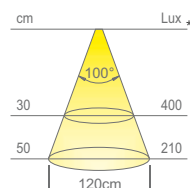

modulo LED SHE (180 LED/m)

Cablaggio:

2000mm

Applicazione:

universale

Installazione:

incasso

FLEXYLED SE H4-24 è un profilo LED lineare flessibile a 24Vdc sviluppata con una nuova tecnologia di estrusione dei materiali silicnici diffondenti. FLEXYLED SE H4-24 è stata studiata appositamente per l'installazione ad incasso in fresata di soli 4mm di larghezza e 8mm di profondità a filo pannello. Disponibile in quattro moduli precablati da 100cm, 200cm, 250cm e 300cm, è divisibile ogni 33mm.

| | |
|----------------------------|-----------------|
| Colore apparente | bianco naturale |
| Temperatura colore | 4200 K |
| Efficienza luminosa | 75 lm/W |
| CRI | Ra ≥ 90 |

| | |
|----------------------------|--------------|
| Colore apparente | bianco caldo |
| Temperatura colore | 3100 K |
| Efficienza luminosa | 75 lm/W |
| CRI | Ra ≥ 90 |