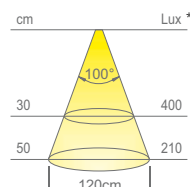

modulo LED SHE (180 LED/m)

Cablaggio:

2000mm

Applicazione:

universale

Installazione:

incasso

FLEXYLED SE H4-24 è un profilo LED lineare flessibile a 24Vdc sviluppata con una nuova tecnologia di estrusione dei materiali silicnici diffondenti. FLEXYLED SE H4-24 è stata studiata appositamente per l'installazione ad incasso in fresata di soli 4mm di larghezza e 8mm di profondità a filo pannello. Disponibile in quattro moduli precablati da 100cm, 200cm, 250cm e 300cm, è divisibile ogni 33mm.

| | |
|----------------------------|-----------------|
| Colore apparente | bianco naturale |
| Temperatura colore | 4200 K |
| Efficienza luminosa | 75 lm/W |
| CRI | Ra ≥ 90 |

| | |
|----------------------------|--------------|
| Colore apparente | bianco caldo |
| Temperatura colore | 3100 K |
| Efficienza luminosa | 75 lm/W |
| CRI | Ra ≥ 90 |