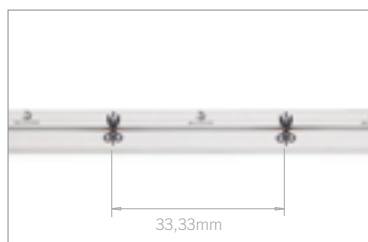

MODULARITÀ

FLEXYLED SE H4-24 integra una stripled divisibile ogni 33,33mm (6 LED).