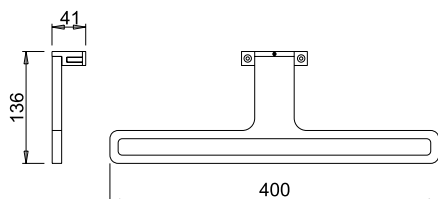

#### Installazione:

"dual use" su profilo  
o bordo specchiera

**NOOR** è un apparecchio per specchiera con alimentatore integrato. Il corpo dell'apparecchio è in **PMMA con finitura cromo lucido** e la **staffa di fissaggio "dual use"** permette l'installazione sul profilo o sul bordo della specchiera, con uno spessore massimo di 6 mm. Il particolare disegno del diffusore offre una proiezione luminosa totale su tutti i lati.

Codice	Lunghezza	Watt & Volt	Colore luce	Finitura
1379309N	400mm	6W @ 230Vac	bianco naturale	cromo lucido

**ALIMENTATORE INTEGRATO.**

230V

**STAFFA DUAL USE**

NOOR viene fornito di serie con alimentatore integrato e con una speciale **staffa "dual use"** per l'installazione sul profilo o sul bordo della specchiera con uno spessore massimo di 6mm.