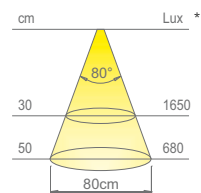

\* valori riferiti a NOOR 400mm

<b>Colore apparente</b>	bianco naturale
<b>Temperatura colore</b>	3800 K
<b>Efficienza luminosa</b>	65 lm/W
<b>CRI</b>	Ra ≥ 85

**NOOR**

CE □ IP44 🏠

per installazione su specchiere da bagno