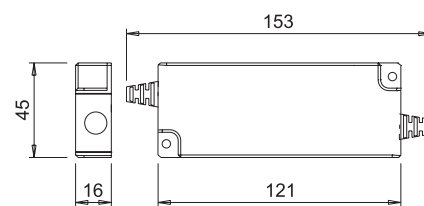

SL12/350B IP44 CE ENEC SELV IP44

per LED a 350mA

Codice	0853501
Primario	220-240Vac
Secondario	350mA
Carico	12W
Cablaggio primario	Cavo di alimentazione 2000mm con spina standard UE
Cablaggio secondario	Cavo 500mm con distributore a 10 vie BUS femmina