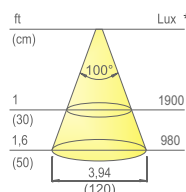

modulo LED a luce statica

Tipo di applicazione:

universale

Installazione:

a scorrimento all'interno di profili di piccole dimensioni

FLEXYLED HE6 PW PRO è una strip LED da **37 LED/ft (120 LED/m)** su circuito di soli **6mm di larghezza**. Sviluppata per essere integrata "a scorrimento" all'interno di profili di piccole dimensioni (ad esempio APEX), viene fornita in moduli da 3.3 ft (1m), 6.6 ft (2m), 8.2 ft (2.5m) e 9.8 ft (3m) corredata di cavo di alimentazione e connettore (precablati). I moduli sono progettati con **piazzole di saldatura del cavo di alimentazione rinforzate** che garantiscono una adeguata solidità.

Colore apparente bianco naturale
Temperatura colore 4200 Kelvin
Efficienza luminosa 85 lm/W
CRI Ra ≥ 80

Colore apparente bianco caldo
Temperatura colore 3100 Kelvin
Efficienza luminosa 85 lm/W
CRI Ra ≥ 80

Colore apparente bianco extra caldo
Temperatura colore 2700 Kelvin
Efficienza luminosa 85 lm/W
CRI Ra ≥ 80

* valori riferiti a FLEXYLED HE6 PW PRO 1000mm

DATI TECNICI

Potenza	2.9W/ft (9.6W/m)
Alimentazione	24Vdc
LED/ft (LED/metro)	37 (120)
Divisibilità	1-31/32" (5cm) - 6 LED
Cavo	79" (2000mm)
Protezione	IP20
Adesivo 3M®	no

FLEXYLED HE6 PW PRO

moduli da 37 LED/ft (120 LED/metro)

Codice	Lunghezza	Watt & Volt	Colore luce	LED
1381801N/HE	3.3 ft (1m)	9,6W @ 24Vdc	bianco naturale	120
1381801B/HE	3.3 ft (1m)	9,6W @ 24Vdc	bianco caldo	120
1381801B1/HE	3.3 ft (1m)	9,6W @ 24Vdc	bianco extra caldo	120
1381901N/HE	6.6 ft (2m)	19,2W @ 24Vdc	bianco naturale	240
1381901B/HE	6.6 ft (2m)	19,2W @ 24Vdc	bianco caldo	240
1381901B1/HE	6.6 ft (2m)	19,2W @ 24Vdc	bianco extra caldo	240
1382001N/HE	8.2 ft (2.5m)	24W @ 24Vdc	bianco naturale	300
1382001B/HE	8.2 ft (2.5m)	24W @ 24Vdc	bianco caldo	300
1382001B1/HE	8.2 ft (2.5m)	24W @ 24Vdc	bianco extra caldo	300
1382101N/HE	9.8 ft (3m)	28,8W @ 24Vdc	bianco naturale	360
1382101B/HE	9.8 ft (3m)	28,8W @ 24Vdc	bianco caldo	360
1382101B1/HE	9.8 ft (3m)	28,8W @ 24Vdc	bianco extra caldo	360