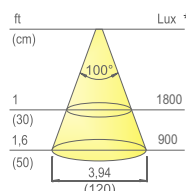

modulo LED a luce statica

Tipo di applicazione:

universale

Installazione:

a scorrimento all'interno di profili di piccole dimensioni

FLEXYLED HE6 PW PRO è una strip LED da **37 LED/ft (120 LED/m)** su circuito di soli **6mm di larghezza**. Sviluppata per essere integrata "a scorrimento" all'interno di profili di piccole dimensioni (ad esempio APEX), viene fornita in moduli da 3.3 ft (1m), 6.6 ft (2m), 8.2 ft (2.5m) e 9.8 ft (3m) corredata di cavo di alimentazione e connettore (precablati). I moduli sono progettati con **piazzole di saldatura del cavo di alimentazione rinforzate** che garantiscono una adeguata solidità.

Colore apparente bianco naturale
Temperatura colore 4200 Kelvin
Efficienza luminosa 85 lm/W
CRI Ra ≥ 80

Colore apparente bianco caldo
Temperatura colore 3100 Kelvin
Efficienza luminosa 85 lm/W
CRI Ra ≥ 80

Colore apparente bianco extra caldo
Temperatura colore 2700 Kelvin
Efficienza luminosa 85 lm/W
CRI Ra ≥ 80

* valori riferiti a FLEXYLED HE6 PW PRO 1000mm

DATI TECNICI

Potenza	2.9W/ft (9.6W/m)
Alimentazione	24Vdc
LED/ft (LED/metro)	37 (120)
Divisibilità	1-31/32" (5cm) - 6 LED
Cavo	79" (2000mm)
Protezione	IP20
Adesivo 3M®	no