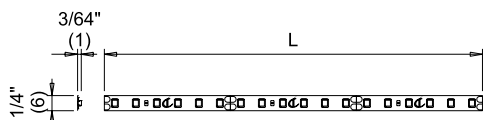

Colore apparente bianco extra caldo
Temperatura colore 2700 Kelvin
Efficienza luminosa 85 lm/W
CRI Ra ≥ 80

* valori riferiti a FLEXYLED HE6 PW PRO 1000mm

DATI TECNICI

Potenza	2.9W/ft (9.6W/m)
Alimentazione	24Vdc
LED/ft (LED/metro)	37 (120)
Divisibilità	1-31/32" (5cm) - 6 LED
Cavo	79" (2000mm)
Protezione	IP20
Adesivo 3M®	no