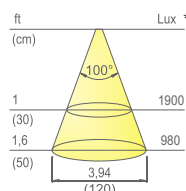

modulo LED a luce statica

Tipo di applicazione:

universale

Installazione:

a scorrimento all'interno di profili di piccole dimensioni

FLEXYLED HE6 PW PRO è una strip LED da **37 LED/ft (120 LED/m)** su circuito di soli **6mm di larghezza**. Sviluppata per essere integrata "a scorrimento" all'interno di profili di piccole dimensioni (ad esempio APEX), viene fornita in moduli da 3.3 ft (1m), 6.6 ft (2m), 8.2 ft (2.5m) e 9.8 ft (3m) corredata di cavo di alimentazione e connettore (precablati). I moduli sono progettati con **piazzole di saldatura del cavo di alimentazione rinforzate** che garantiscono una adeguata solidità.

Colore apparente bianco naturale
Temperatura colore 4200 Kelvin
Efficienza luminosa 85 lm/W
CRI Ra ≥ 80

Colore apparente bianco caldo
Temperatura colore 3100 Kelvin
Efficienza luminosa 85 lm/W
CRI Ra ≥ 80

Colore apparente bianco extra caldo
Temperatura colore 2700 Kelvin
Efficienza luminosa 85 lm/W
CRI Ra ≥ 80

* valori riferiti a FLEXYLED HE6 PW PRO 1000mm

DATI TECNICI

Potenza	2.9W/ft (9.6W/m)
Alimentazione	24Vdc
LED/ft (LED/metro)	37 (120)
Divisibilità	1-31/32" (5cm) - 6 LED
Cavo	79" (2000mm)
Protezione	IP20
Adesivo 3M®	no

FLEXYLED HE6 PW PRO

moduli da 37 LED/ft (120 LED/metro)

Codice	Lunghezza	Watt & Volt	Colore luce	LED
1381801N/HE	3.3 ft (1m)	9,6W @ 24Vdc	bianco naturale	120
1381801B/HE	3.3 ft (1m)	9,6W @ 24Vdc	bianco caldo	120
1381801B1/HE	3.3 ft (1m)	9,6W @ 24Vdc	bianco extra caldo	120
1381901N/HE	6.6 ft (2m)	19,2W @ 24Vdc	bianco naturale	240
1381901B/HE	6.6 ft (2m)	19,2W @ 24Vdc	bianco caldo	240
1381901B1/HE	6.6 ft (2m)	19,2W @ 24Vdc	bianco extra caldo	240
1382001N/HE	8.2 ft (2.5m)	24W @ 24Vdc	bianco naturale	300
1382001B/HE	8.2 ft (2.5m)	24W @ 24Vdc	bianco caldo	300
1382001B1/HE	8.2 ft (2.5m)	24W @ 24Vdc	bianco extra caldo	300
1382101N/HE	9.8 ft (3m)	28,8W @ 24Vdc	bianco naturale	360
1382101B/HE	9.8 ft (3m)	28,8W @ 24Vdc	bianco caldo	360
1382101B1/HE	9.8 ft (3m)	28,8W @ 24Vdc	bianco extra caldo	360