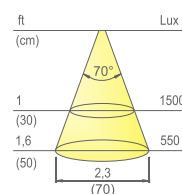

LED-Modul LGP

Kabel:

79" (2000mm)

Anwendungsart:

unter Hängeschrank, unter Regal

Anwendungsweise:

Aufbaumontage

Lichtfarben Naturweiß
Farbtemperatur 4000 K
Lichtstrom 275 lm
Lichtausbeute 55 lm/W
CRI Ra ≥ 80