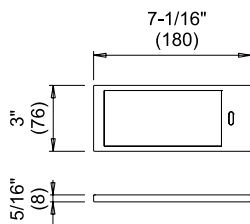

K-PAD SDM

mit berührungslosem Master-Schalter

Artikel-Nr.	Watt & Volt	Licht Farbe
12589__N/2	5W @ 24Vdc	neutral weiß
12589__B/2	5W @ 24Vdc	neutral weiß
12589__B1/2	5W @ 24Vdc	Super-Warmweiß

LED-KONVERTER NICHT INBEGRIFFEN. BITTE EXTRA BESTELLEN.

Artikel-Nr.	Farben
05	Aluminium
19	Stahl
46	schwarz Soft-Touch Effekt
54	weiß matt
55	Grau-braun Effekt

K-PAD ist eine Flächenleuchte für die Unterschrankbeleuchtung mit einem speziellen **LGP LED-Cluster**, der für eine breite und diffuse Lichtstreuung sorgt.

K-PAD SDM hat einen elektronischen Infrarotschalter zum Ein-/ Ausschalten und Regeln der Lichtstärke der Leuchte.