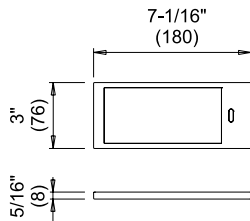

K-PAD

ohne Schalter

Artikel-Nr.	Watt & Volt	Licht Farbe
12589__N/1	5W @ 24Vdc	neutral weiß
12589__B/1	5W @ 24Vdc	neutral weiß
12589__B1/1	5W @ 24Vdc	Super-Warmweiß

LED-KONVERTER NICHT INBEGRIFFEN. BITTE EXTRA BESTELLEN.

Artikel-Nr.	Farben
05	Aluminium
19	Stahl
46	schwarz Soft-Touch Effekt
54	weiß matt
55	Grau-braun Effekt

FÜR NETZTEILE UND ZUBEHÖR SIEHE SEITE 200.