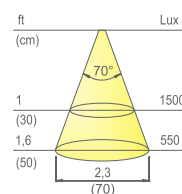

LED-Modul LGP

Kabel:

79" (2000mm)

Anwendungsart:

unter Hängeschrank, unter Regal

Anwendungsweise:

Aufbaumontage

Lichtfarben Naturweiß
Farbtemperatur 4000 K
Lichtstrom 275 lm
Lichtausbeute 55 lm/W
CRI Ra ≥ 80