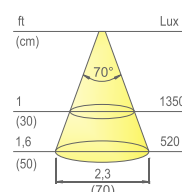

LED-Modul LGP

Kabel:

79" (2000mm)

Anwendungsart:

unter Hängeschrank, unter Regal

Anwendungsweise:

Aufbaumontage

Lichtfarben Naturweiß
Farbtemperatur 4000 K
Lichtstrom 275 lm
Lichtausbeute 55 lm/W
CRI Ra ≥ 80

Lichtfarben Warmweiß
Farbtemperatur 3100 K
Lichtstrom 275 lm
Lichtausbeute 55 lm/W
CRI Ra ≥ 80

Lichtfarben Super-Warmweiß
Farbtemperatur 2800 K
Lichtstrom 265 lm
Lichtausbeute 53 lm/W
CRI Ra ≥ 80

K-PAD

ohne Schalter