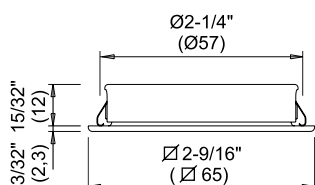

QUADRUM PLUS

Codice	Watt & Volt	Colore luce
13288_ _N	3W @ 12Vdc	bianco naturale
13288_ _B	3W @ 12Vdc	bianco caldo
13288_ _B1	3W @ 12Vdc	bianco extra caldo

Cod.	Finitura
10	alluminio
19	acciaio
46	nero touch
50	dark inox
54	bianco opaco

ALIMENTATORE NON INCLUSO. DA ORDINARE SEPARATAMENTE.

SU RICHIESTA SONO DISPONIBILI SET CON 2, 3, 4, 5 QUADRUM PLUS E ALIMENTATORE.

QUADRUM PLUS è un apparecchio LED dotato dell'innovativo sistema **Plug&Play (brevettato)**, grazie al quale il cavo di alimentazione può essere facilmente disinserito dal faretto. QUADRUM è dotato di **tecnologia no-dot effect** che garantisce una proiezione luminosa omogenea e priva dell'effetto puntinato. QUADRUM è un apparecchio ideale per l'illuminazione di interno pensili, mensole e zona living.

PER ALIMENTATORI E ACCESSORI VEDI PAGINA 200.

FINITURE