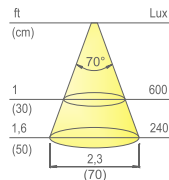

79" (2000mm)

**Tipo di applicazione:**

universale

**Installazione:**

incasso

**Brevettato**

**Colore apparente** bianco naturale  
**Temperatura colore** 4300 Kelvin  
**Flusso luminoso** 390 lm  
**Efficienza luminosa** 130 lm/W  
**CRI** Ra ≥ 80

**Colore apparente** bianco caldo  
**Temperatura colore** 3000 Kelvin  
**Flusso luminoso** 360 lm  
**Efficienza luminosa** 120 lm/W  
**CRI** Ra ≥ 80

**Colore apparente** bianco extra caldo  
**Temperatura colore** 2700 Kelvin  
**Flusso luminoso** 360 lm  
**Efficienza luminosa** 120 lm/W  
**CRI** Ra ≥ 80