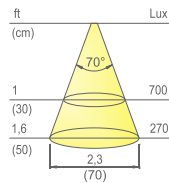

79" (2000mm)

**Tipo di applicazione:**

universale

**Installazione:**

incasso

**Brevettato**

**Colore apparente** bianco naturale  
**Temperatura colore** 4300 Kelvin  
**Flusso luminoso** 390 lm  
**Efficienza luminosa** 130 lm/W  
**CRI** Ra ≥ 80

**Colore apparente** bianco caldo  
**Temperatura colore** 3000 Kelvin  
**Flusso luminoso** 360 lm  
**Efficienza luminosa** 120 lm/W  
**CRI** Ra ≥ 80

**Colore apparente** bianco extra caldo  
**Temperatura colore** 2700 Kelvin  
**Flusso luminoso** 360 lm  
**Efficienza luminosa** 120 lm/W  
**CRI** Ra ≥ 80