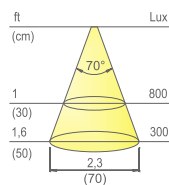

79" (2000mm)

**Tipo di applicazione:**

universale

**Installazione:**

incasso

**Brevettato**

**Colore apparente** bianco naturale  
**Temperatura colore** 4300 Kelvin  
**Flusso luminoso** 390 lm  
**Efficienza luminosa** 130 lm/W  
**CRI** Ra ≥ 80

**Colore apparente** bianco caldo  
**Temperatura colore** 3000 Kelvin  
**Flusso luminoso** 360 lm  
**Efficienza luminosa** 120 lm/W  
**CRI** Ra ≥ 80

**Colore apparente** bianco extra caldo  
**Temperatura colore** 2700 Kelvin  
**Flusso luminoso** 360 lm  
**Efficienza luminosa** 120 lm/W  
**CRI** Ra ≥ 80