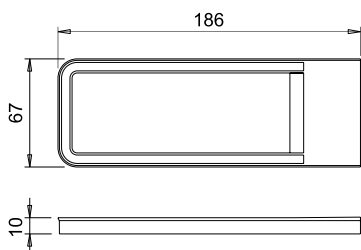

LINEO TDM

con interruttore touch dimmer master

Codice	Watt & Volt	Colore luce
13726_*N/2	5W @ 24Vdc	bianco naturale
13726_*B/2	5W @ 24Vdc	bianco caldo

Cod.	Finitura*
19	acciaio
46	nero touch

ALIMENTATORE NON INCLUSO. DA ORDINARE SEPARATAMENTE.