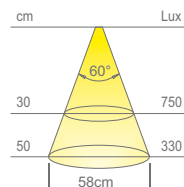

Colore apparente bianco naturale
Temperatura colore 3900 K
Flusso luminoso 360 lm
Efficienza luminosa 72 lm/W
CRI Ra ≥ 90

Colore apparente bianco caldo
Temperatura colore 3000 K
Flusso luminoso 360 lm
Efficienza luminosa 72 lm/W
CRI Ra ≥ 90