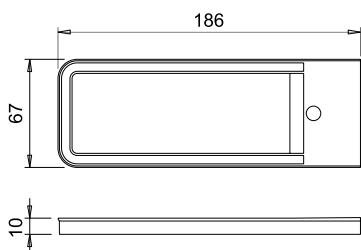

LINEO TDM incorpora un interruttore touch che accende, spegne e regola l'intensità luminosa del singolo apparecchio e di tutti gli apparecchi ad esso collegati.

SU RICHIESTA SONO DISPONIBILI SET CON 2, 3, 4, 5 **LINEO** E ALIMENTATORE.