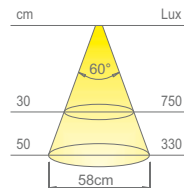

Colore apparente bianco naturale
Temperatura colore 3900 K
Flusso luminoso 360 lm
Efficienza luminosa 72 lm/W
CRI Ra ≥ 90

Colore apparente bianco caldo
Temperatura colore 3000 K
Flusso luminoso 360 lm
Efficienza luminosa 72 lm/W
CRI Ra ≥ 90