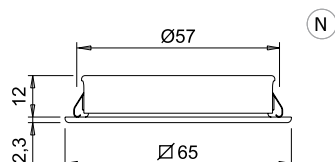

**ALIMENTATORE E SELETTORE COLORE NON INCLUSI.
DA ORDINARE SEPARATAMENTE.**

Cod.	Finitura
10	alluminio
19	acciaio
46	nero touch
50	dark inox
54	bianco opaco

(N) Questo disegno evidenzia le misure di ingombro del faretto. Per maggiori dettagli consulta il manuale di installazione.