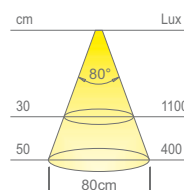

Colore apparente	Tunable White
Temperatura colore	2700 - 4000 Kelvin
Efficienza luminosa	70 lm/W
CRI	Ra ≥ 90

QUADRUM PLUS TWA è un apparecchio della nuova collezione D-MOTION