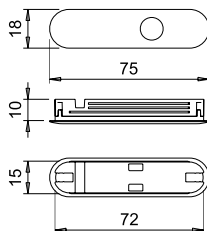

TD4

Dimmbarer Touch-Schalter

Artikel-Nr.	Primär	Sekundär	Leistung	Stecker
17787_ _	24Vdc	24Vdc	60W	Micro24
17788_ _	12-24Vdc	12-24Vdc	30-60W	Micro12-Micro24

Artikel-Nr.	Farben
03	Schwarz
10	Aluminium