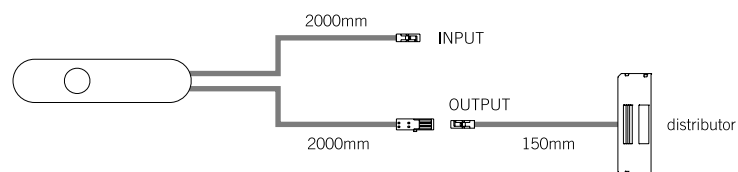

DOTTI

Dimmbarer Touch-Schalter

Artikel-Nr.	Primär	Sekundär	Leistung	Stecker	Ausführung
1774005	24Vdc	24Vdc	72W	Micro24	Aluminium
1775705	12-24Vdc	12-24Vdc	36-72W	Micro12-Micro24	Aluminium

Das Ein- und Ausschalten erfolgt über eine schnelle Berührung. Durch eine längere Berührung ist es möglich, die Lichtstärke zu regeln (Dimmer-Funktion), die bis zur nächsten Regelung gespeichert bleibt (Memory-Funktion).

Die **DOTTI** Einrichtung lässt sich durch Drücken der auf der Rückseite befindlichen Taste so ändern, dass der dimmbare Ein-/Ausschalter-Modus in den Endschalter-Modus wechselt.

TD4

Dimmbarer Touch-Schalter

Artikel-Nr.	Primär	Sekundär	Leistung	Stecker
17787_ _	24Vdc	24Vdc	60W	Micro24
17788_ _	12-24Vdc	12-24Vdc	30-60W	Micro12-Micro24

Artikel-Nr.	Farben
03	Schwarz
10	Aluminium

Das Ein- und Ausschalten erfolgt über eine schnelle Berührung. Durch eine längere Berührung ist es möglich, die Lichtstärke zu regeln (Dimmer-Funktion), die bis zur nächsten Regelung gespeichert bleibt (Memory-Funktion).