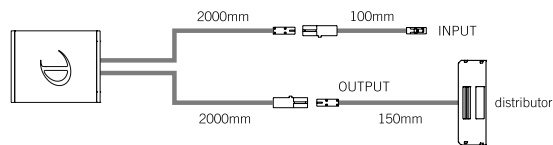

DOTTI

Dimmbarer Touch-Schalter

Artikel-Nr.	Primär	Sekundär	Leistung	Stecker	Ausführung
1774005	24Vdc	24Vdc	72W	Micro24	Aluminium
1775705	12-24Vdc	12-24Vdc	36-72W	Micro12-Micro24	Aluminium

Das Ein- und Ausschalten erfolgt über eine schnelle Berührung. Durch eine längere Berührung ist es möglich, die Lichtstärke zu regeln (Dimmer-Funktion), die bis zur nächsten Regelung gespeichert bleibt (Memory-Funktion).

Die **DOTTI** Einrichtung lässt sich durch Drücken der auf der Rückseite befindlichen Taste so ändern, dass der dimmbare Ein-/Ausschalter-Modus in den Endschalter-Modus wechselt.

TD4

Dimmbarer Touch-Schalter

Artikel-Nr.	Primär	Sekundär	Leistung	Stecker
17787_ _	24Vdc	24Vdc	60W	Micro24
17788_ _	12-24Vdc	12-24Vdc	30-60W	Micro12-Micro24

Artikel-Nr.	Farben
03	Schwarz
10	Aluminium

Das Ein- und Ausschalten erfolgt über eine schnelle Berührung. Durch eine längere Berührung ist es möglich, die Lichtstärke zu regeln (Dimmer-Funktion), die bis zur nächsten Regelung gespeichert bleibt (Memory-Funktion).