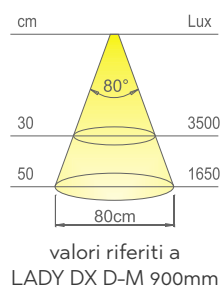

LADY DX D-M

con staffa universale

Lunghezza	Watt	Volt
500 mm	10 W	220 ÷ 240 VAC
700 mm	13 W	220 ÷ 240 VAC
900 mm	18 W	220 ÷ 240 VAC

230V

D-M

LADY DX D-Motion integra una sorgente luminosa che consente la selezione a gradini della temperatura colore dell'apparecchio, tra le due disponibili (3000 K e 3900 K), direttamente dall'interruttore dell'impianto elettrico principale al quale viene collegata.

Colore apparente	bianco D-Motion
Temperatura colore	3000 - 3900 K
Flusso luminoso	1600 lm/m ~
Efficienza luminosa	80 lm/W
CRI	Ra ≥ 80

CE UK CA IP44

apparecchio LED per specchiere da bagno

LADY D-M è un apparecchio a proiezione luminosa simmetrica, consigliato per l'illuminazione di specchiere da bagno. LADY D-M viene fornito con una staffa di fissaggio universale per l'installazione sul bordo specchiera, direttamente sullo specchio o a parete. Disponibili nelle finiture nero touch e cromo lucido.