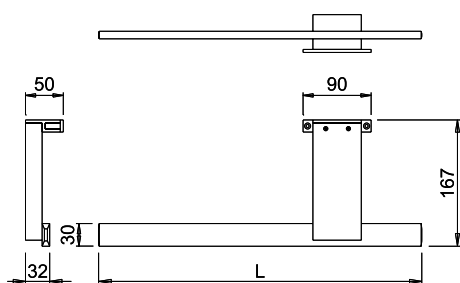

LADY DX D-M

con staffa universale

Lunghezza	Watt	Volt
500 mm	10 W	220 ÷ 240 VAC
700 mm	13 W	220 ÷ 240 VAC
900 mm	18 W	220 ÷ 240 VAC

230V

D-M

LADY DX D-Motion integra una sorgente luminosa che consente la selezione a gradini della temperatura colore dell'apparecchio, tra le due disponibili (3000 K e 3900 K), direttamente dall'interruttore dell'impianto elettrico principale al quale viene collegata.

Colore apparente	bianco D-Motion
Temperatura colore	3000 - 3900 K
Flusso luminoso	1600 lm/m ~
Efficienza luminosa	80 lm/W
CRI	Ra ≥ 80

CE UK CA IP44

apparecchio LED per specchiere da bagno

LADY D-M è un apparecchio a proiezione luminosa simmetrica, consigliato per l'illuminazione di specchiere da bagno. LADY D-M viene fornito con una staffa di fissaggio universale per l'installazione sul bordo specchiera, direttamente sullo specchio o a parete. Disponibili nelle finiture nero touch e cromo lucido.

Alimentatore integrato.

nero touch

cromo lucido

Questo prodotto contiene una sorgente luminosa di classe di efficienza energetica **E** (LADY DX D-M 700mm) e **D** (LADY DX D-M 500mm e 900mm).